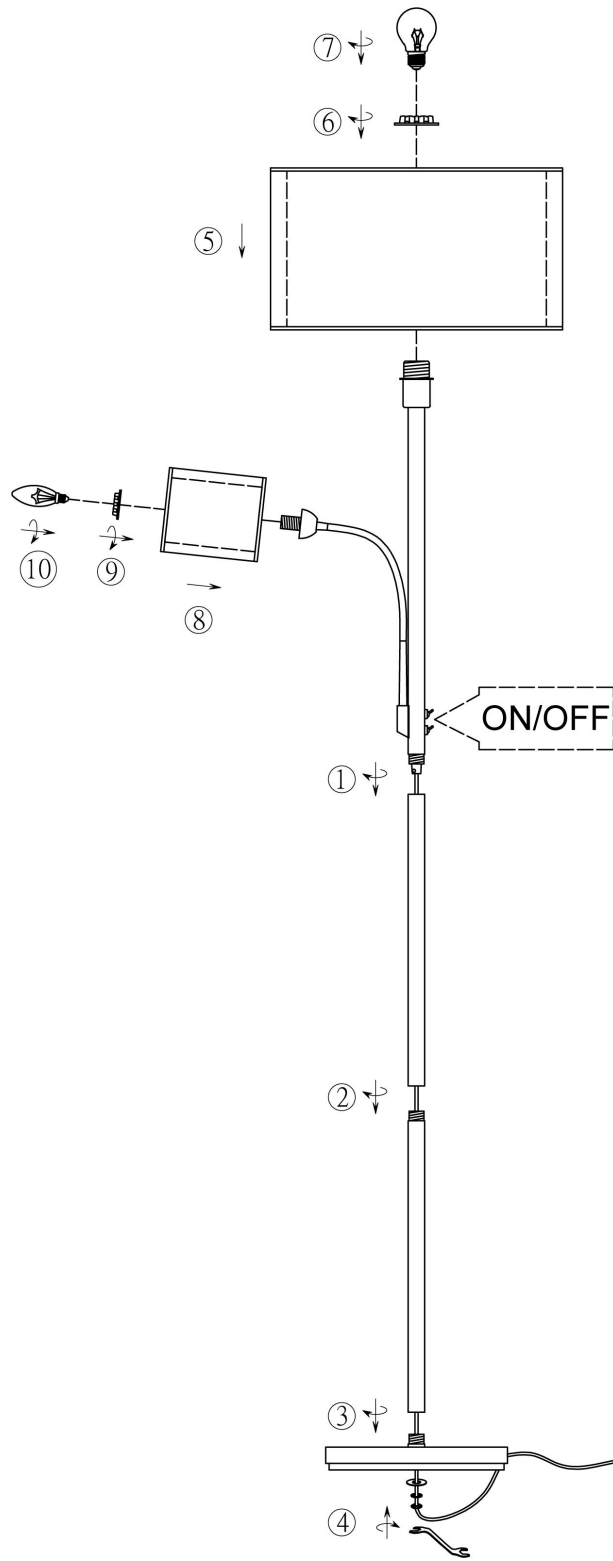

(SR) UPOZORENJE!

Prije početka montaže, pažljivo pročitajte sigurnosne upute!

(UK) ПОПЕРЕДЖЕННЯ!

Перед розбиранням, будь ласка, уважно прочитайте інструкції з техніки безпеки!

230V ~ 50Hz,
 1 x E27 / max. 60W
 1 x E14 / max.40W