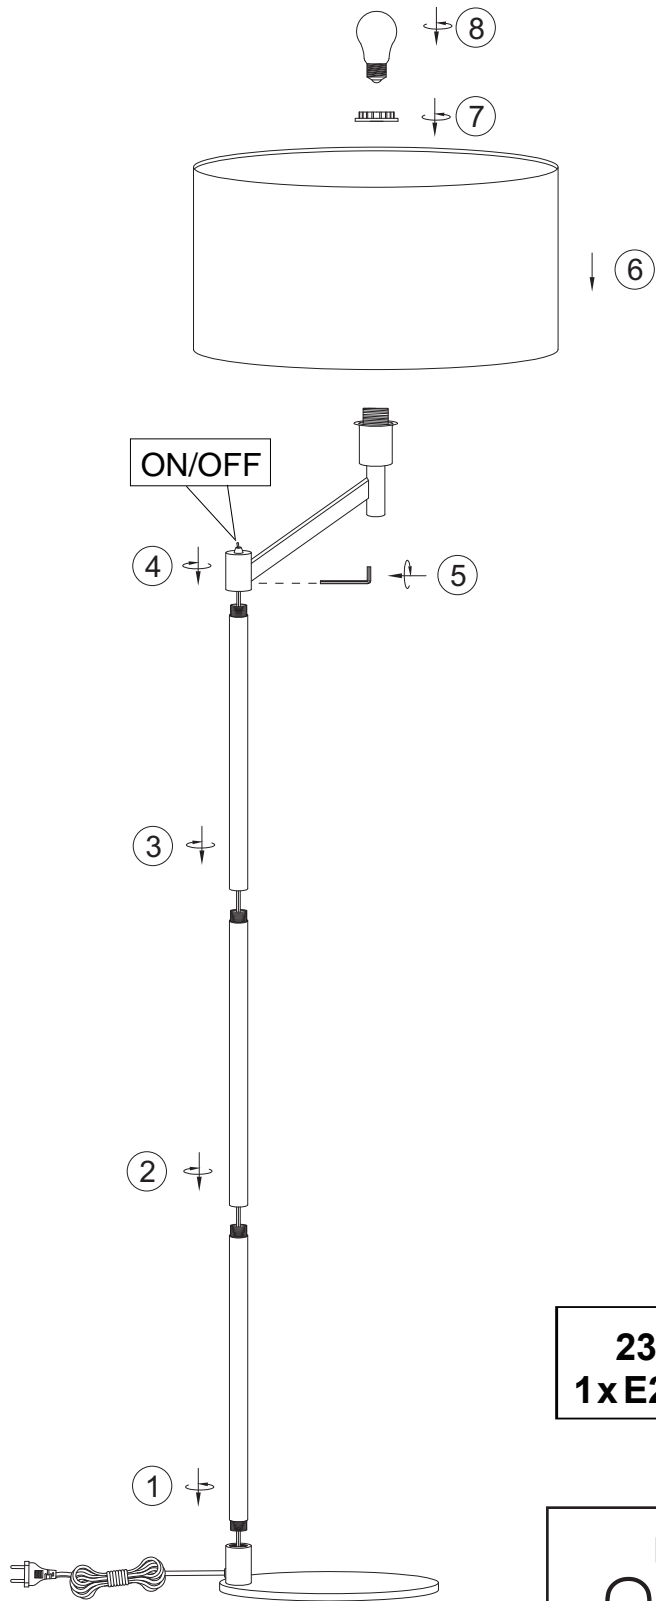

(SR) UPOZORENJE!

Prije početka montaže, pažljivo pročitajte sigurnosne upute!

(UK) ПОПЕРЕДЖЕННЯ!

Перед розбиранням, будь ласка, уважно прочитайте інструкції з техніки безпеки!

230V~ 50Hz
1x E27/max. 60W