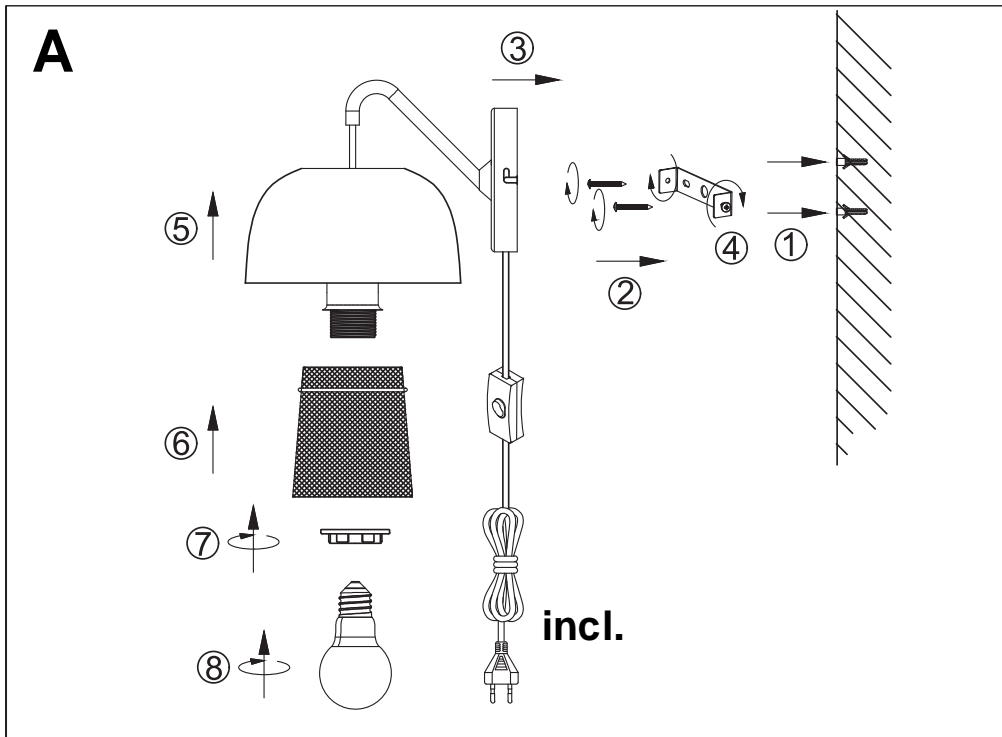

(SR) UPOZORENJE!

Prije početka montaže, pažljivo pročitajte sigurnosne upute!

(UK) ПОПЕРЕДЖЕННЯ!

Перед розбиранням, будь ласка, уважно прочитайте інструкції з техніки безпеки!

230V~50Hz, 1 x E27/max.40W

IP 20