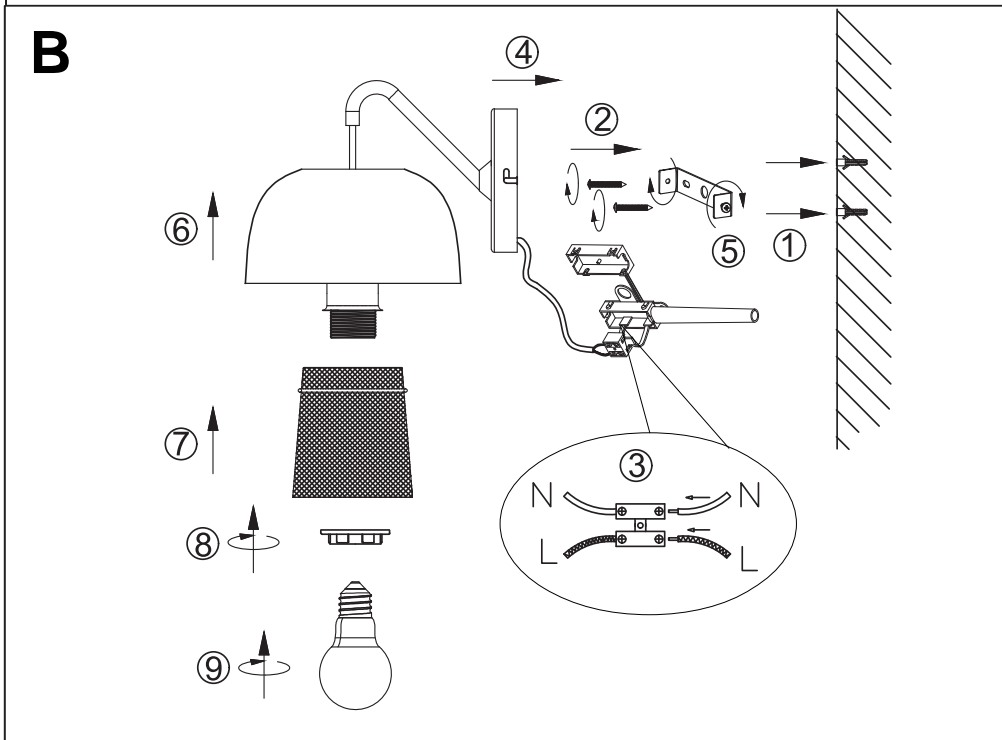

(SR) UPOZORENJE!

Prije početka montaže, pažljivo pročitajte sigurnosne upute!

(UK) ПОПЕРЕДЖЕННЯ!

Перед розбиранням, будь ласка, уважно прочитайте інструкції з техніки безпеки!

230V~50Hz, 1 x E27/max.40W

IP 20