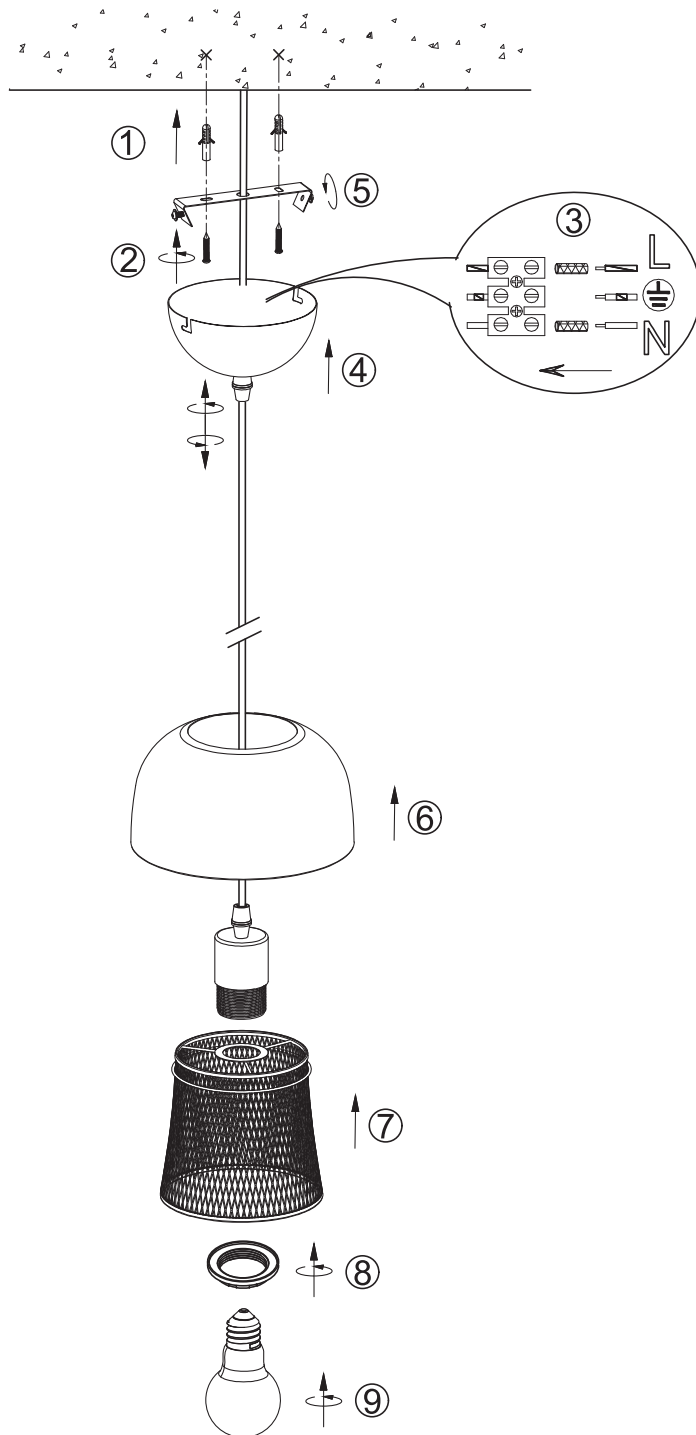

(SR) UPOZORENJE!

Prije početka montaže, pažljivo pročitajte sigurnosne upute!

(UK) ПОПЕРЕДЖЕННЯ!

Перед розбиранням, будь ласка, уважно прочитайте інструкції з техніки безпеки!

230V~50Hz, 1 x E27/max.40W