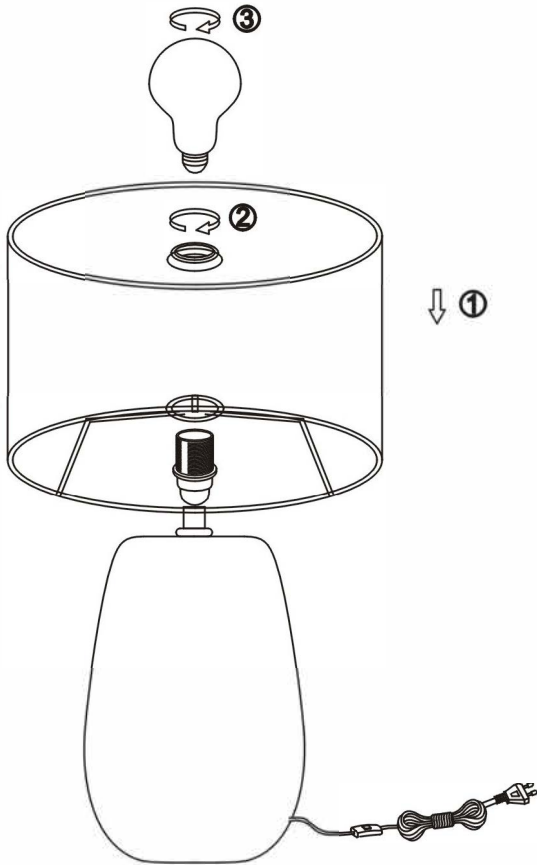

(SR) UPOZORENJE!

Prije početka montaže, pažljivo pročitajte sigurnosne upute!

(UK) ПОПЕРЕДЖЕННЯ!

Перед розбиранням, будь ласка, уважно прочитайте інструкції з техніки безпеки!

230V~50Hz
1x E27 max.60W