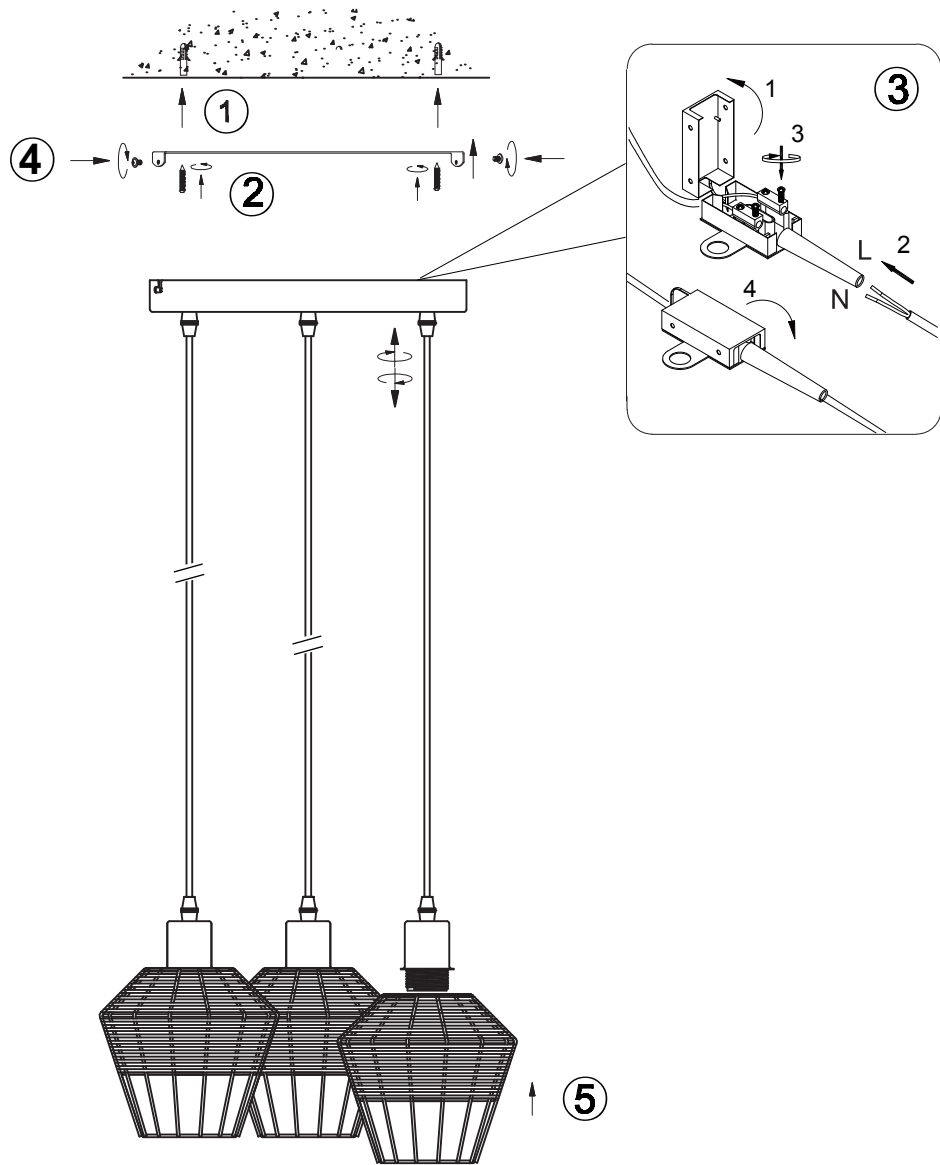

(SR) UPOZORENJE!

Prije početka montaže, pažljivo pročitajte sigurnosne upute!

(UK) ПОПЕРЕДЖЕННЯ!

Перед розбиранням, будь ласка, уважно прочитайте інструкції з техніки безпеки!

230V~50Hz, 3 x E27 max.40W