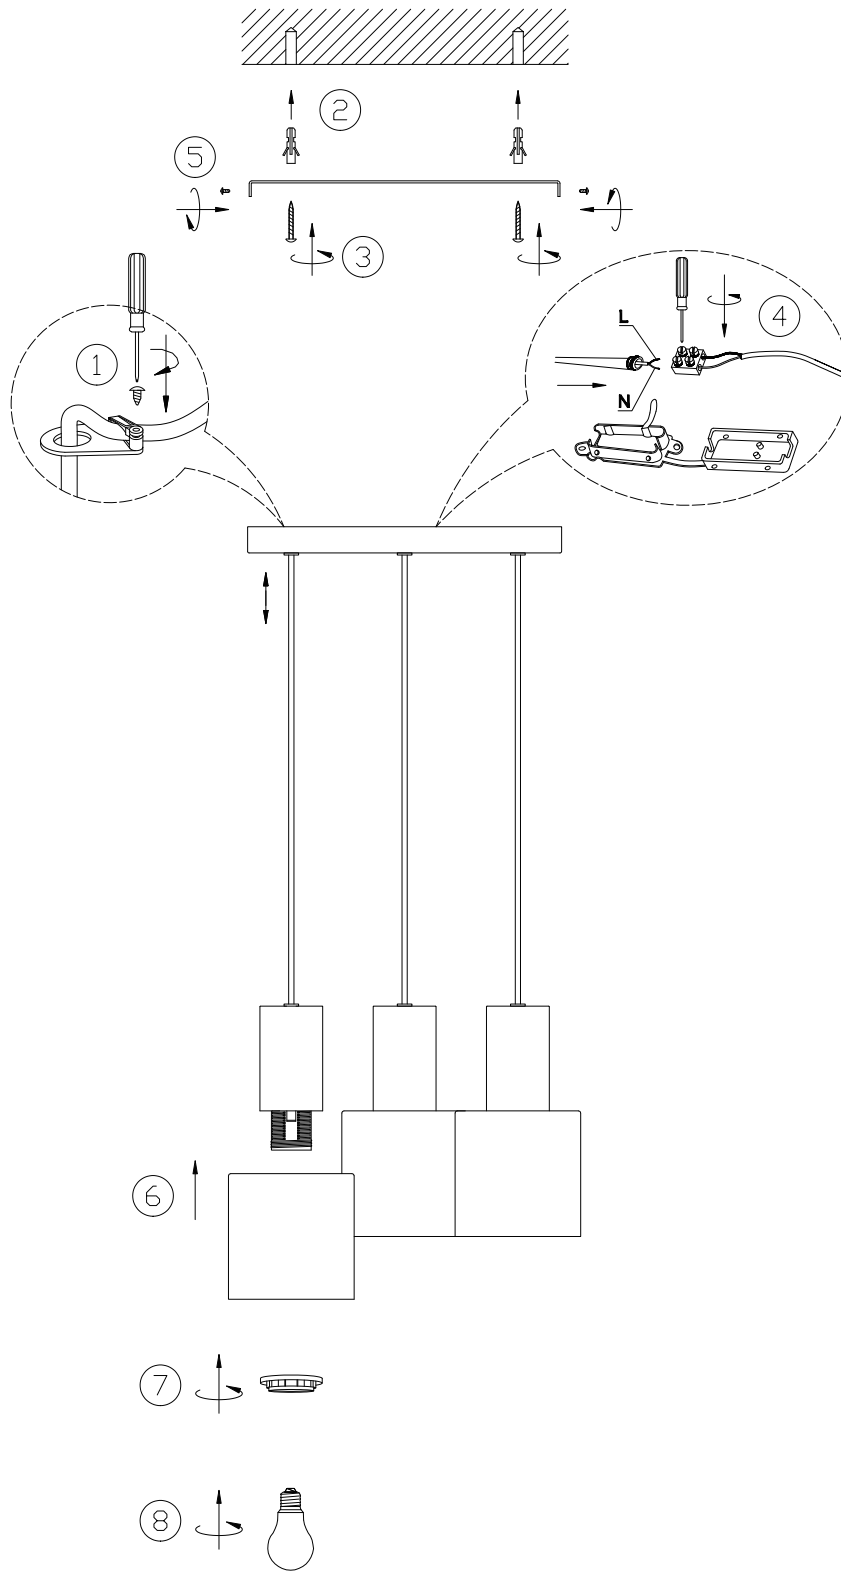

(SR) UPOZORENJE!

Prije početka montaže, pažljivo pročitajte sigurnosne upute!

(UK) ПОПЕРЕДЖЕННЯ!

Перед розбиранням, будь ласка, уважно прочитайте інструкції з техніки безпеки!

230V ~ 50Hz, 3 x E27 / max.10W