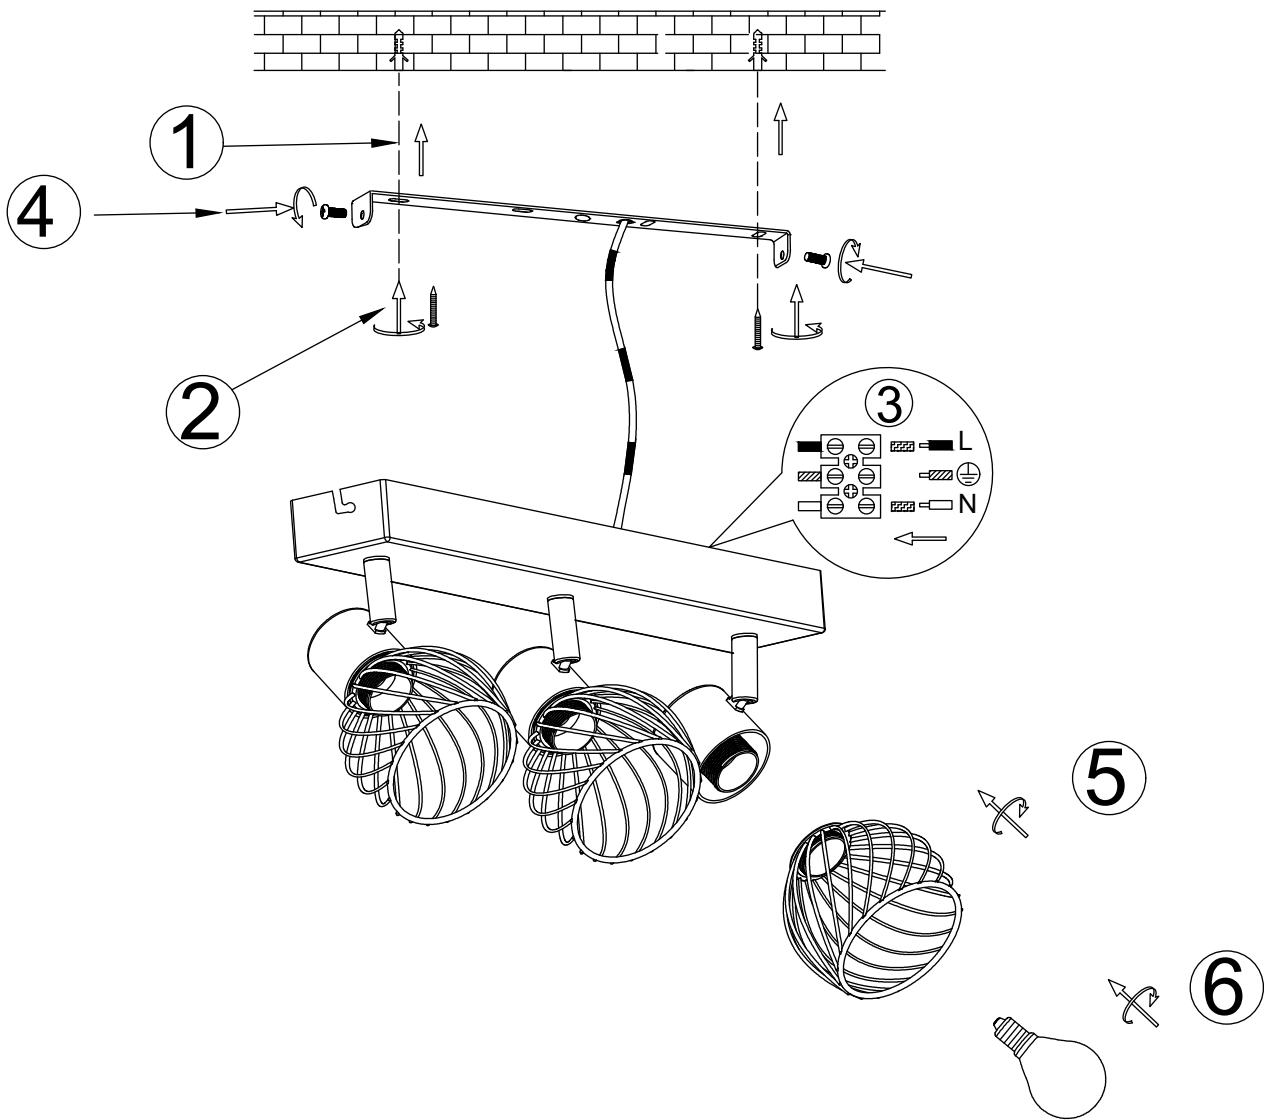

(SR) UPOZORENJE!

Prije početka montaže, pažljivo pročitajte sigurnosne upute!

(UK) ПОПЕРЕДЖЕННЯ!

Перед розбиранням, будь ласка, уважно прочитайте інструкції з техніки безпеки!

230V~50Hz, 3x E14 max. 10W