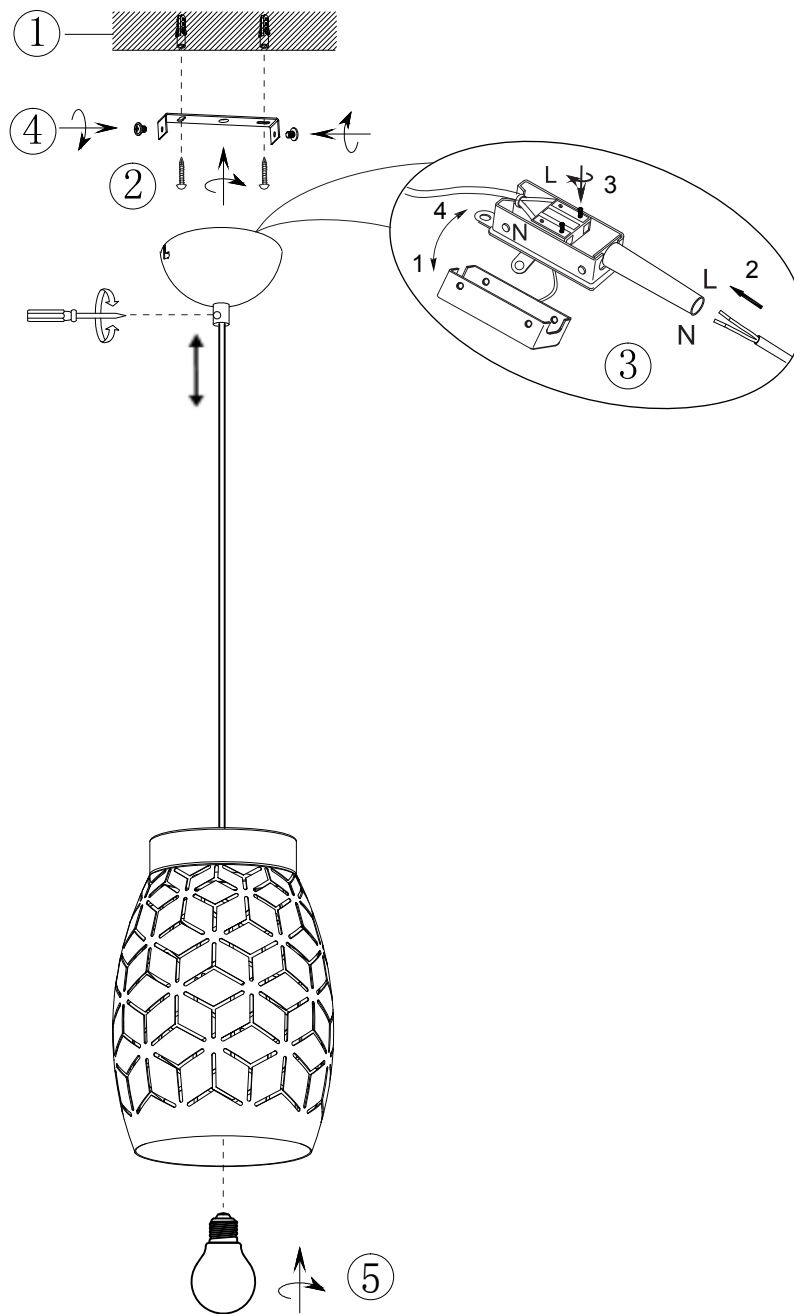

**(UK) ПОПЕРЕДЖЕННЯ!**

Перед розбиранням, будь ласка, уважно прочитайте інструкції з техніки безпеки!

**230V~50Hz**  
**1 x E27 max.28W**