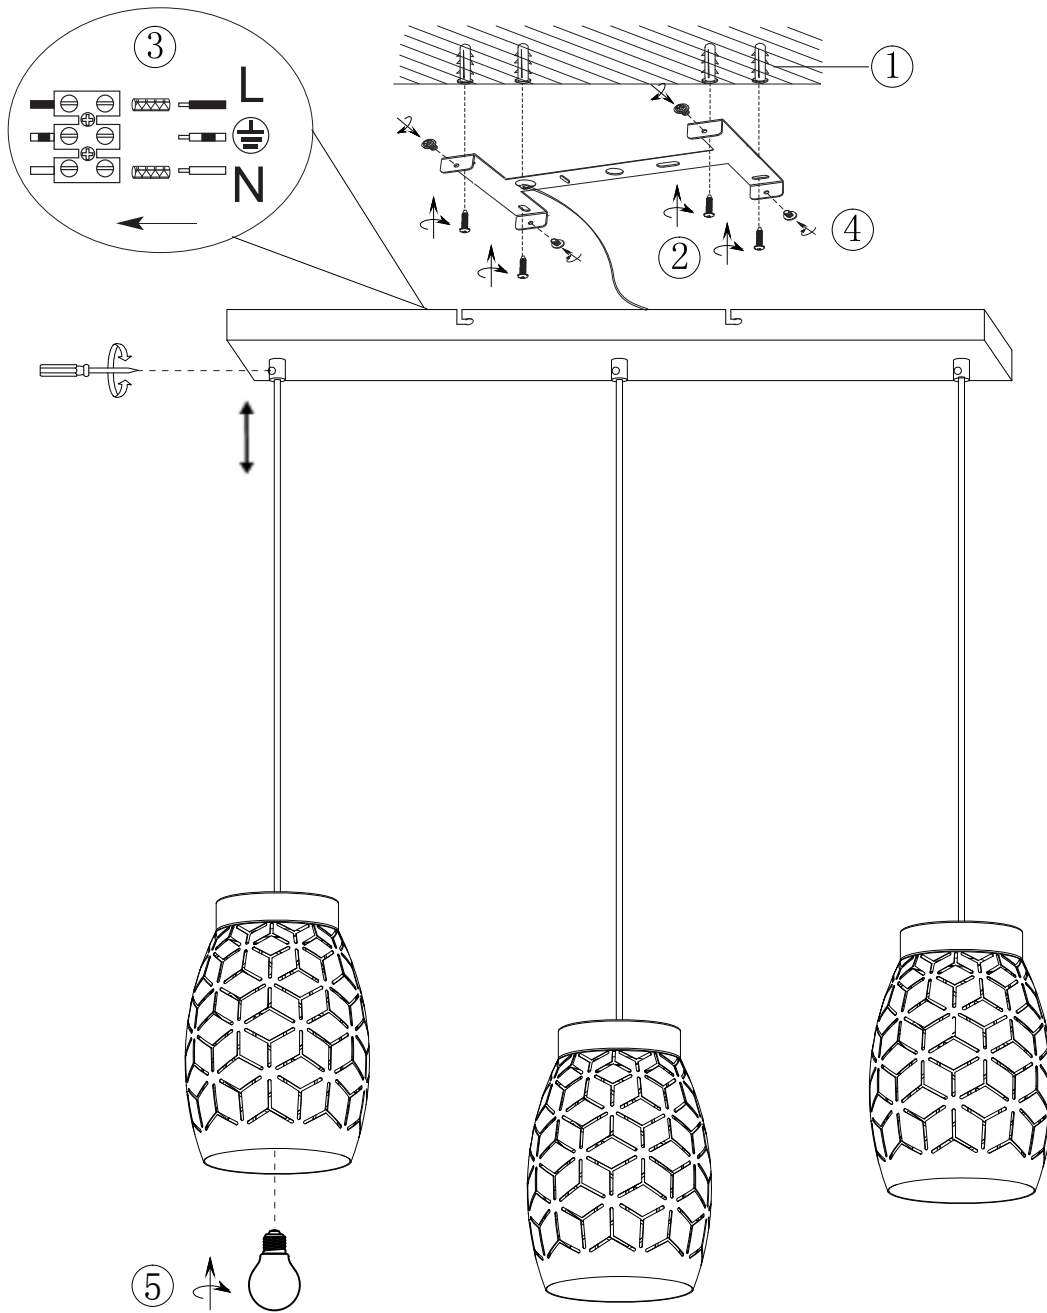

(SR) UPOZORENJE!

Prije početka montaže, pažljivo pročitajte sigurnosne upute!

(UK) ПОПЕРЕДЖЕННЯ!

Перед розбиранням, будь ласка, уважно прочитайте інструкції з техніки безпеки!

230V~50Hz
3 x E27 max.28W