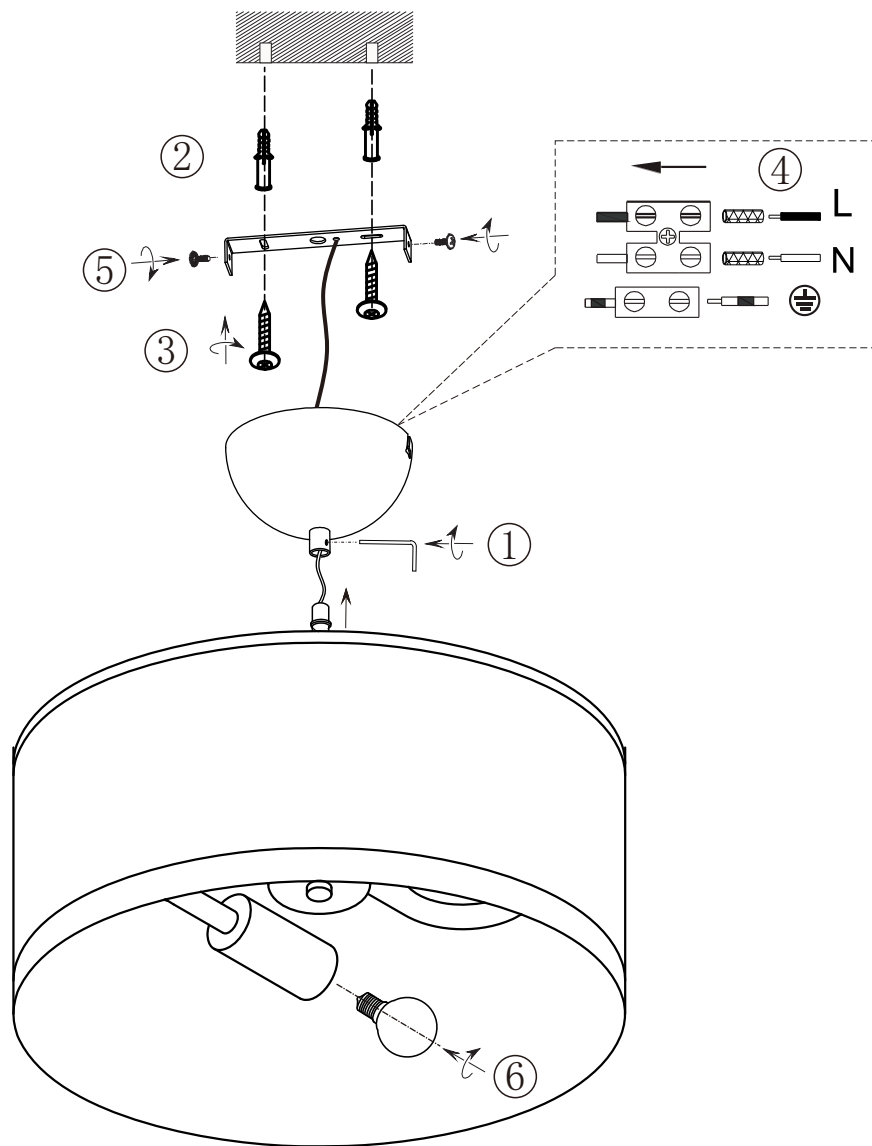

(SR) UPOZORENJE!

Prije početka montaže, pažljivo pročitajte sigurnosne upute!

(UK) ПОПЕРЕДЖЕННЯ!

Перед розбиранням, будь ласка, уважно прочитайте інструкції з техніки безпеки!

230V ~ 50Hz, 2 x E14 / max.10W