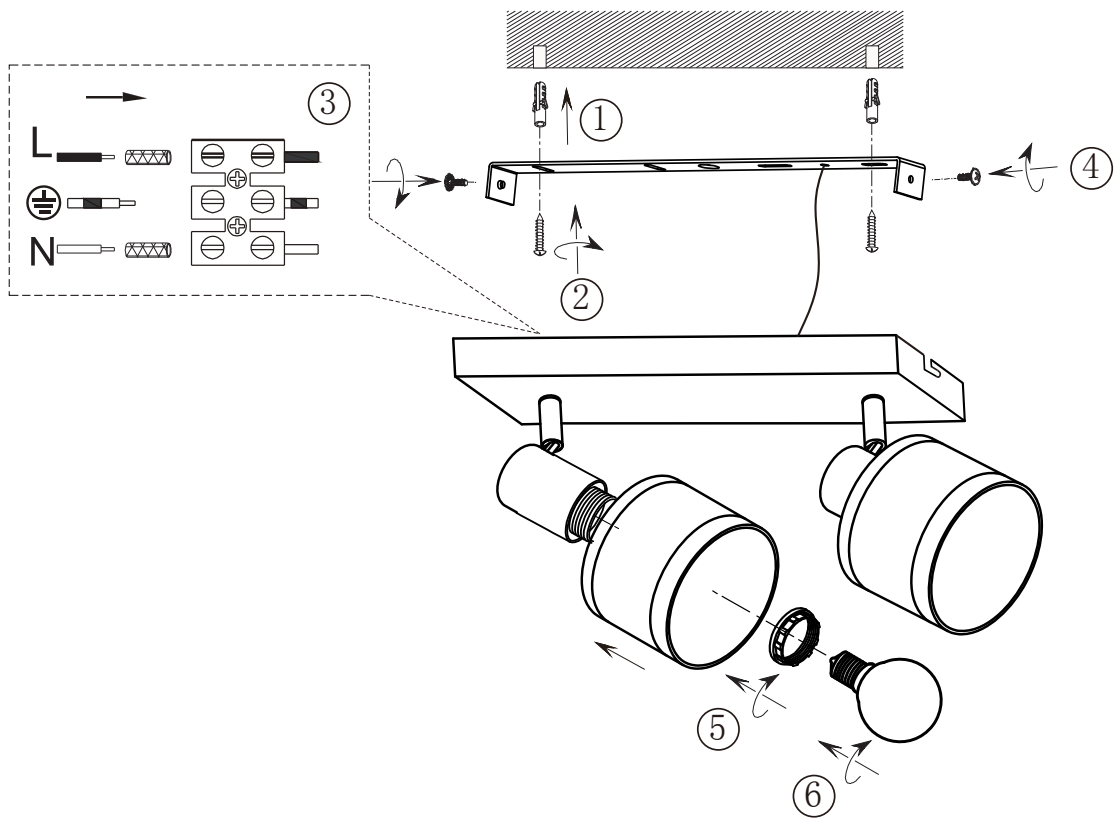

(SR) UPOZORENJE!

Prije početka montaže, pažljivo pročitajte sigurnosne upute!

(UK) ПОПЕРЕДЖЕННЯ!

Перед розбиранням, будь ласка, уважно прочитайте інструкції з техніки безпеки!

230V ~ 50Hz, 2 x E14 / max.10W