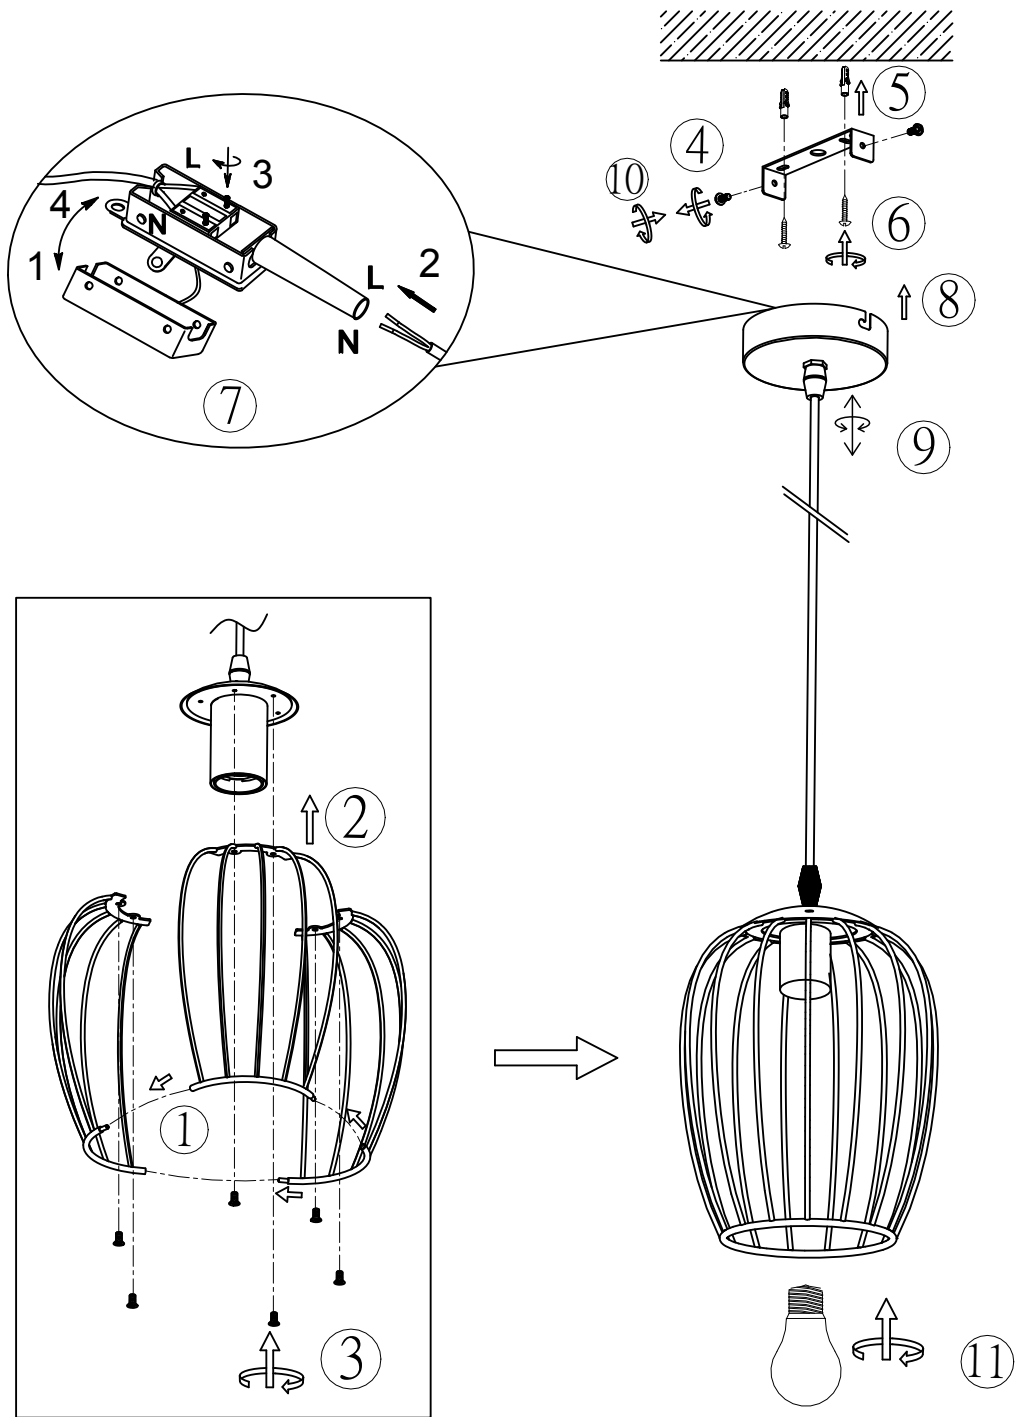

(SR) UPOZORENJE!

Prije početka montaže, pažljivo pročitajte sigurnosne upute!

(UK) ПОПЕРЕДЖЕННЯ!

Перед розбиранням, будь ласка, уважно прочитайте інструкції з техніки безпеки!

230V~ 50Hz, 1 x E27 max.40W

IP 20