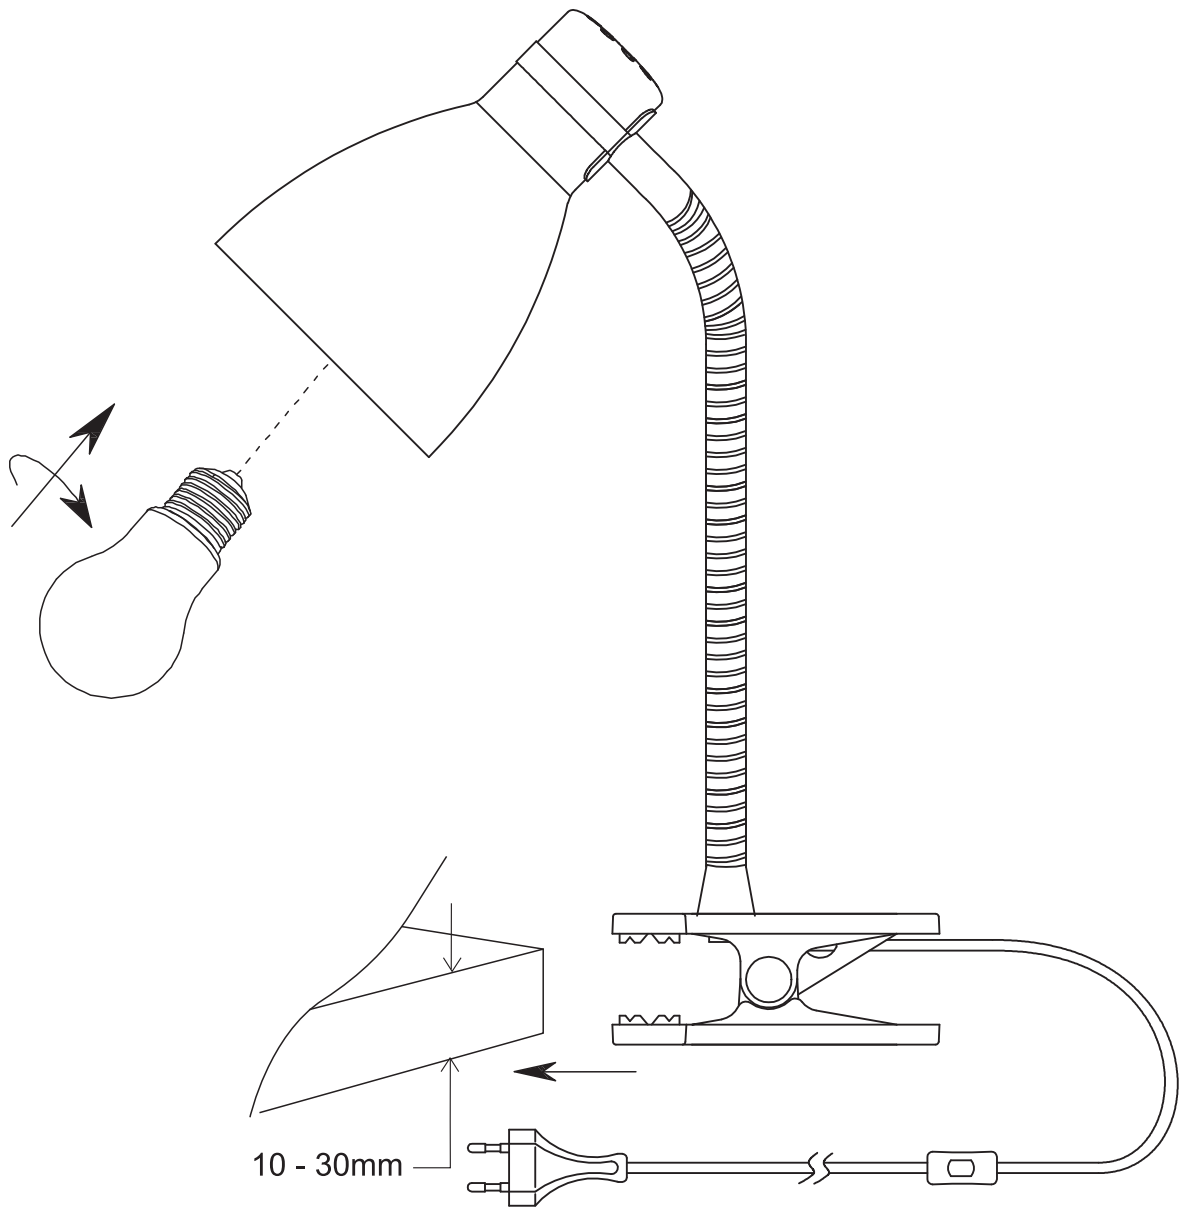

(SR) UPOZORENJE!

Prije početka montaže, pažljivo pročitajte sigurnosne upute!

(UK) ПОПЕРЕДЖЕННЯ!

Перед розбиранням, будь ласка, уважно прочитайте інструкції з техніки безпеки!

230V~ 50Hz
1x E27 - max. 10W