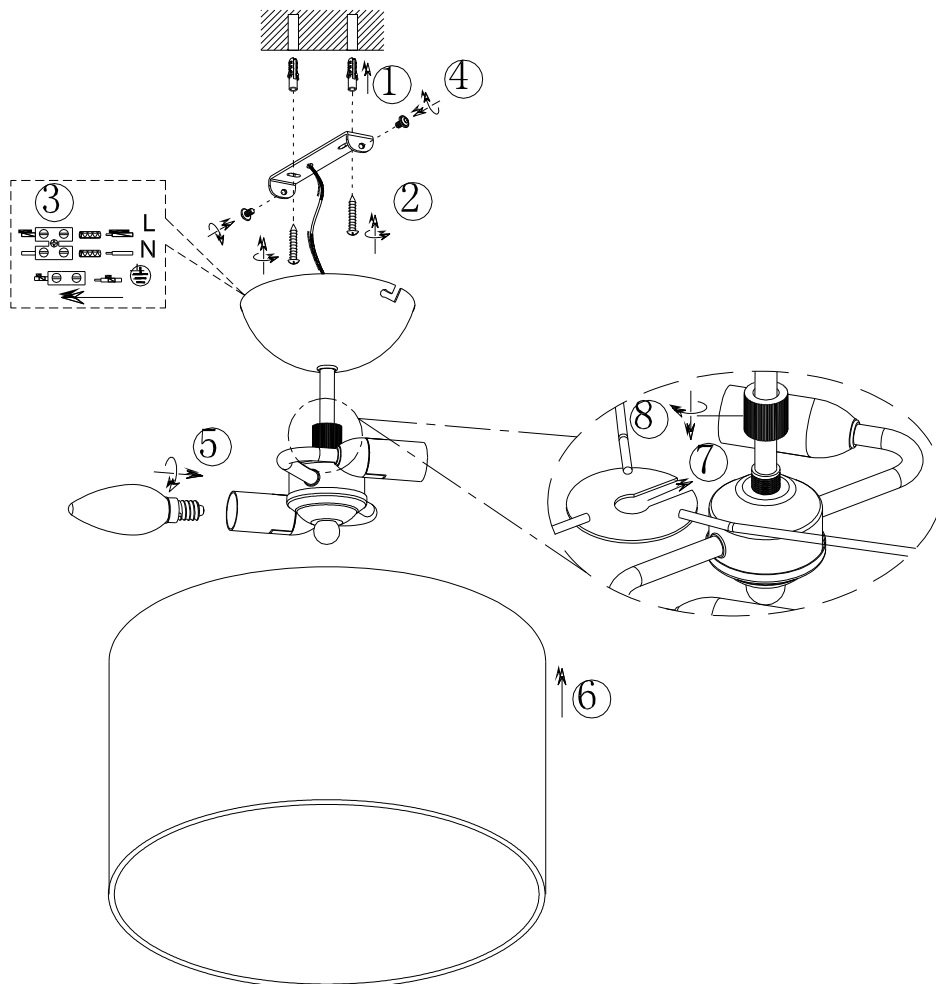

Norėdami saugiai ir teisingai sumontuoti šviestuv vadovaukitės šia instrukcija!

**(ET) HOIATUS!**

Enne monteerimist lugege ohutusjuhised tähelepanelikult läbi!

**(DA) OBS!**

Læs sikkerhedsinformationen nøje, før du monterer produktet!

**(UK) ПОПЕРЕДЖЕННЯ!**

Перед розбиранням, будь ласка, уважно прочитайте інструкції з техніки безпеки!

**230V~50Hz**  
**2 x E14 / max.40W**