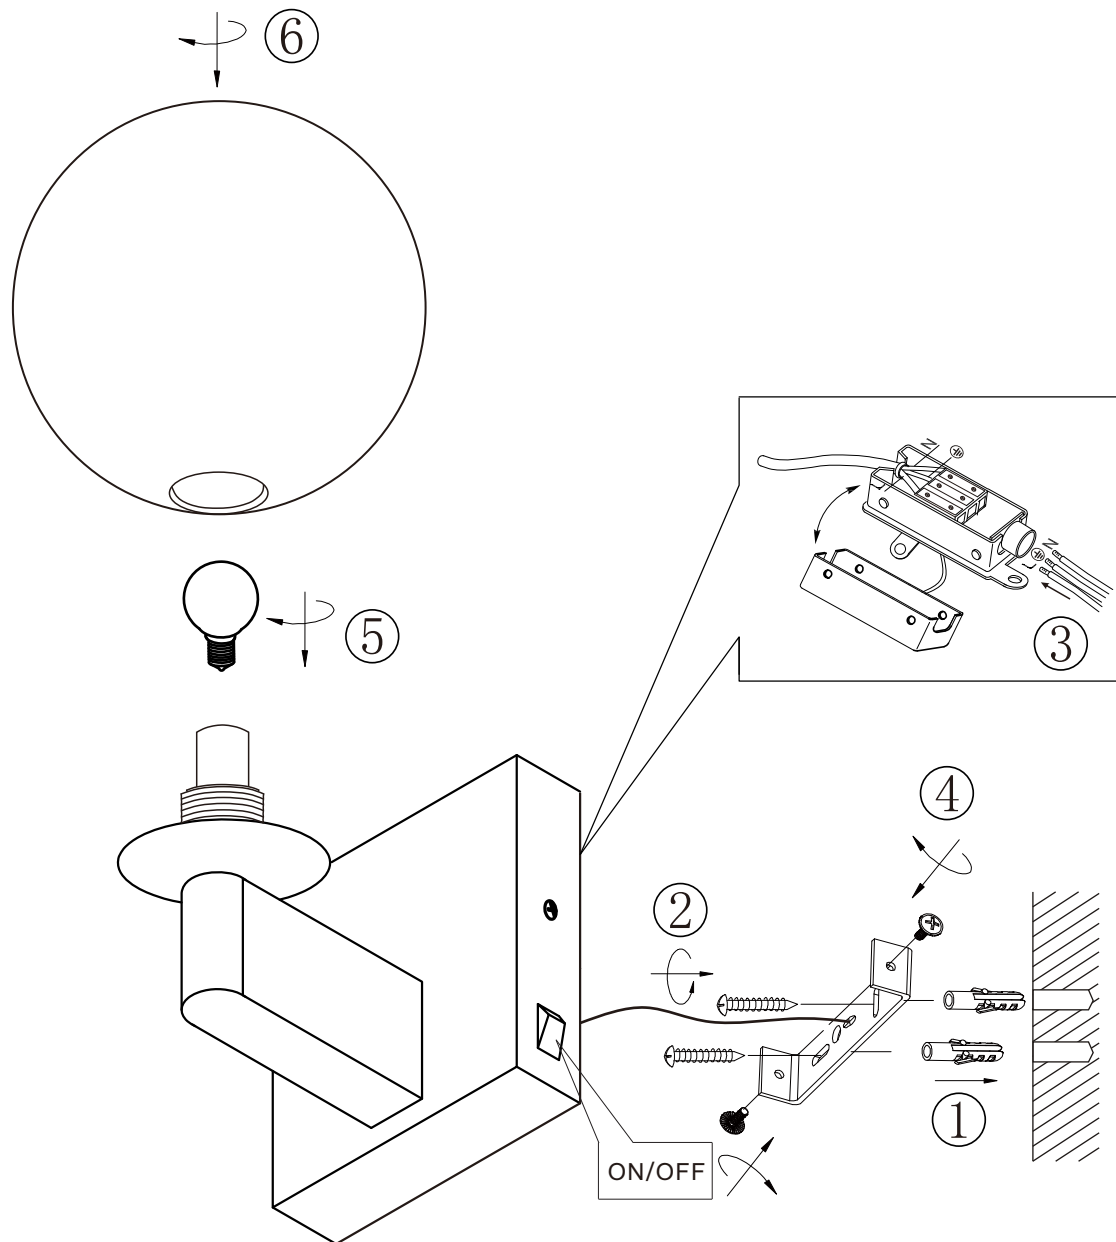

(SR) UPOZORENJE!

Prije početka montaže, pažljivo pročitajte sigurnosne upute!

(UK) ПОПЕРЕДЖЕННЯ!

Перед розбиранням, будь ласка, уважно прочитайте інструкції з техніки безпеки!

230V ~ 50Hz, 1 x E14 max. 10W