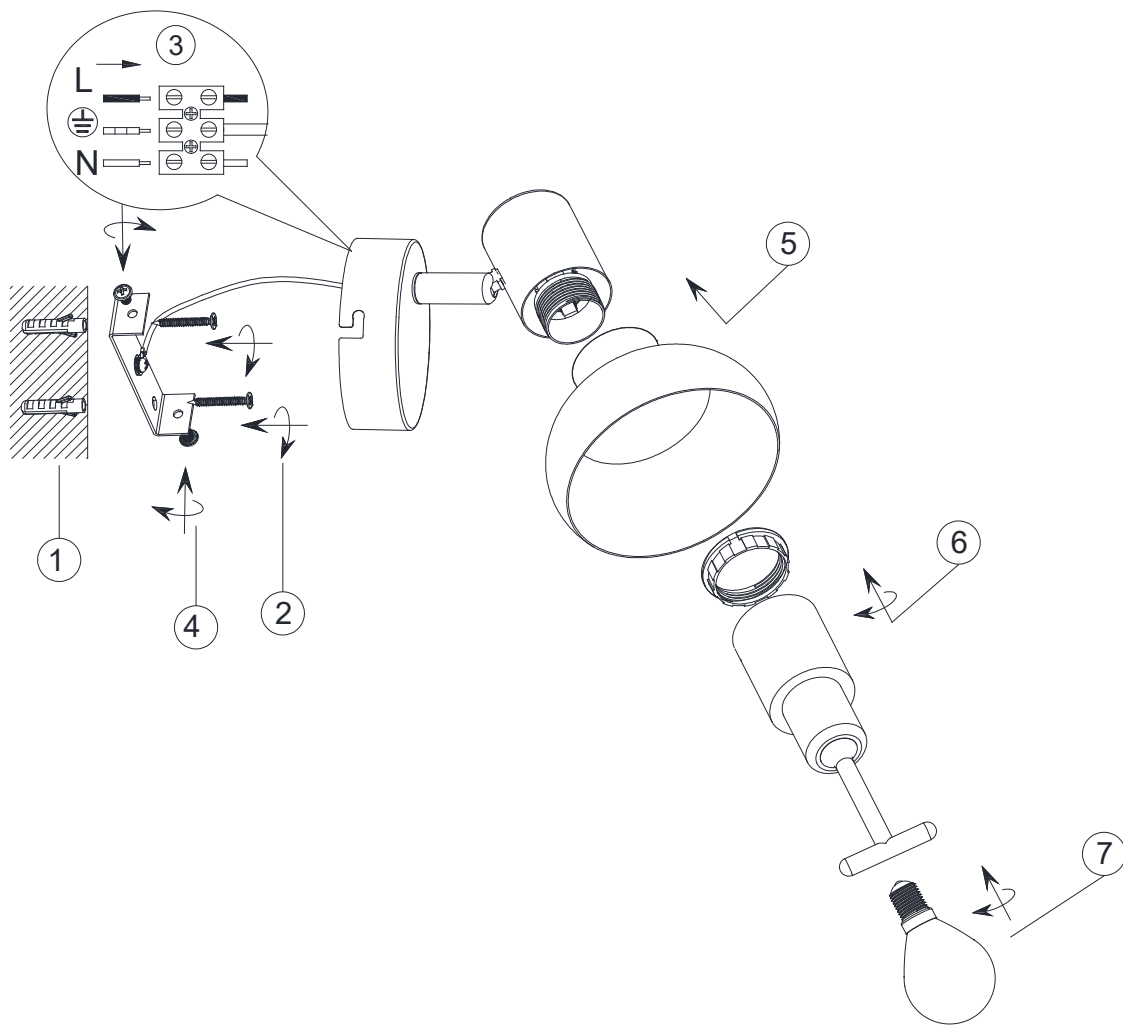

(SR) UPOZORENJE!

Prije početka montaže, pažljivo pročitajte sigurnosne upute!

(UK) ПОПЕРЕДЖЕННЯ!

Перед розбиранням, будь ласка, уважно прочитайте інструкції з техніки безпеки!

230V~ 50Hz
1 x E14 max.10W