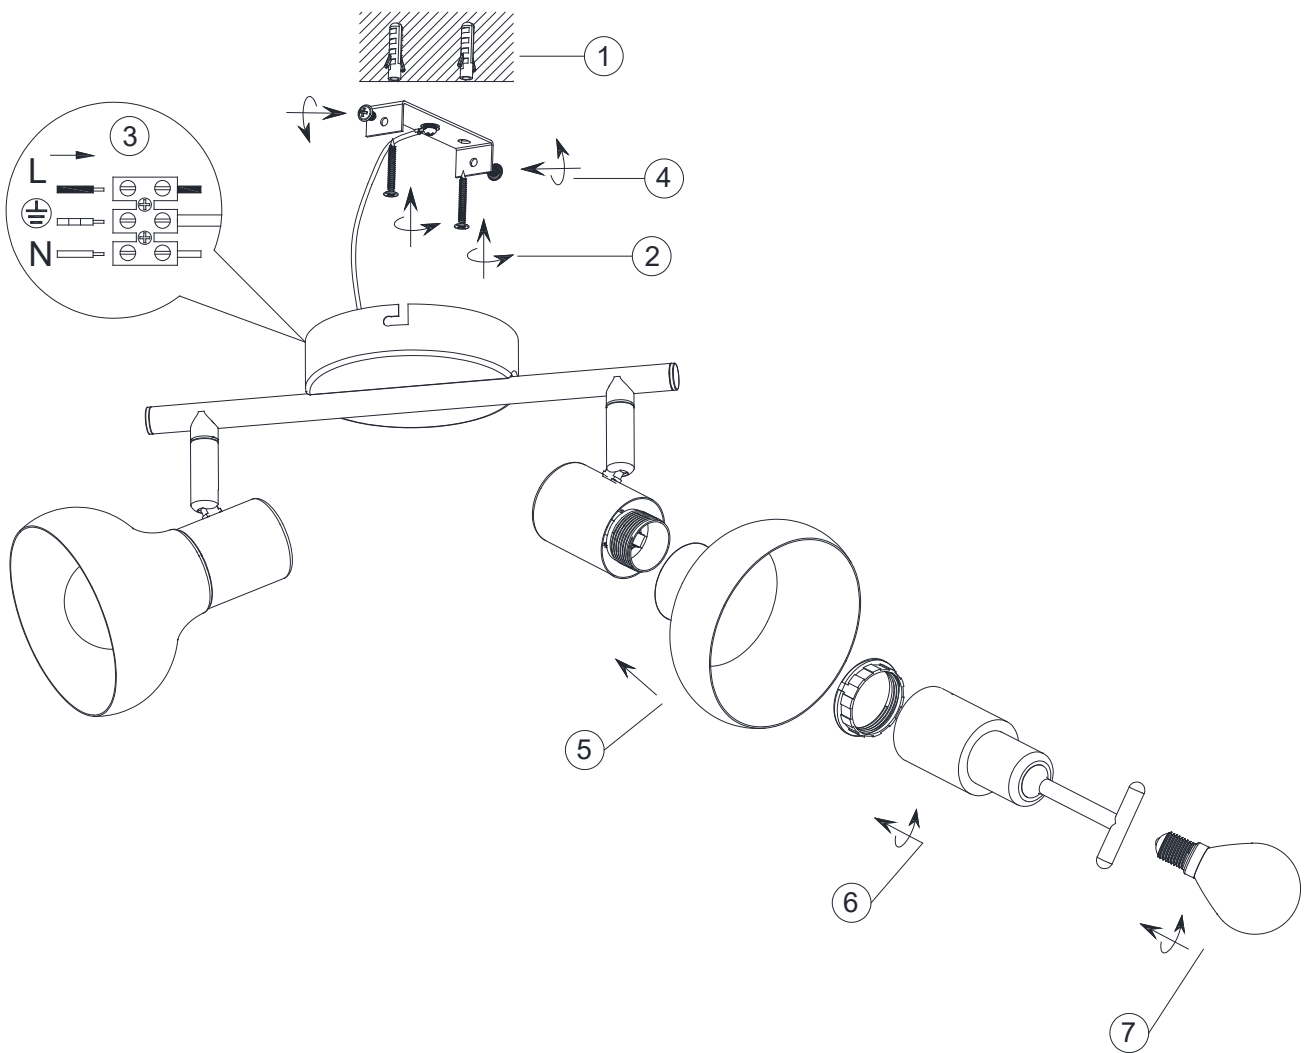

(SR) UPOZORENJE!

Prije početka montaže, pažljivo pročitajte sigurnosne upute!

(UK) ПОПЕРЕДЖЕННЯ!

Перед розбиранням, будь ласка, уважно прочитайте інструкції з техніки безпеки!

230V~ 50Hz
2 x E14 max.10W