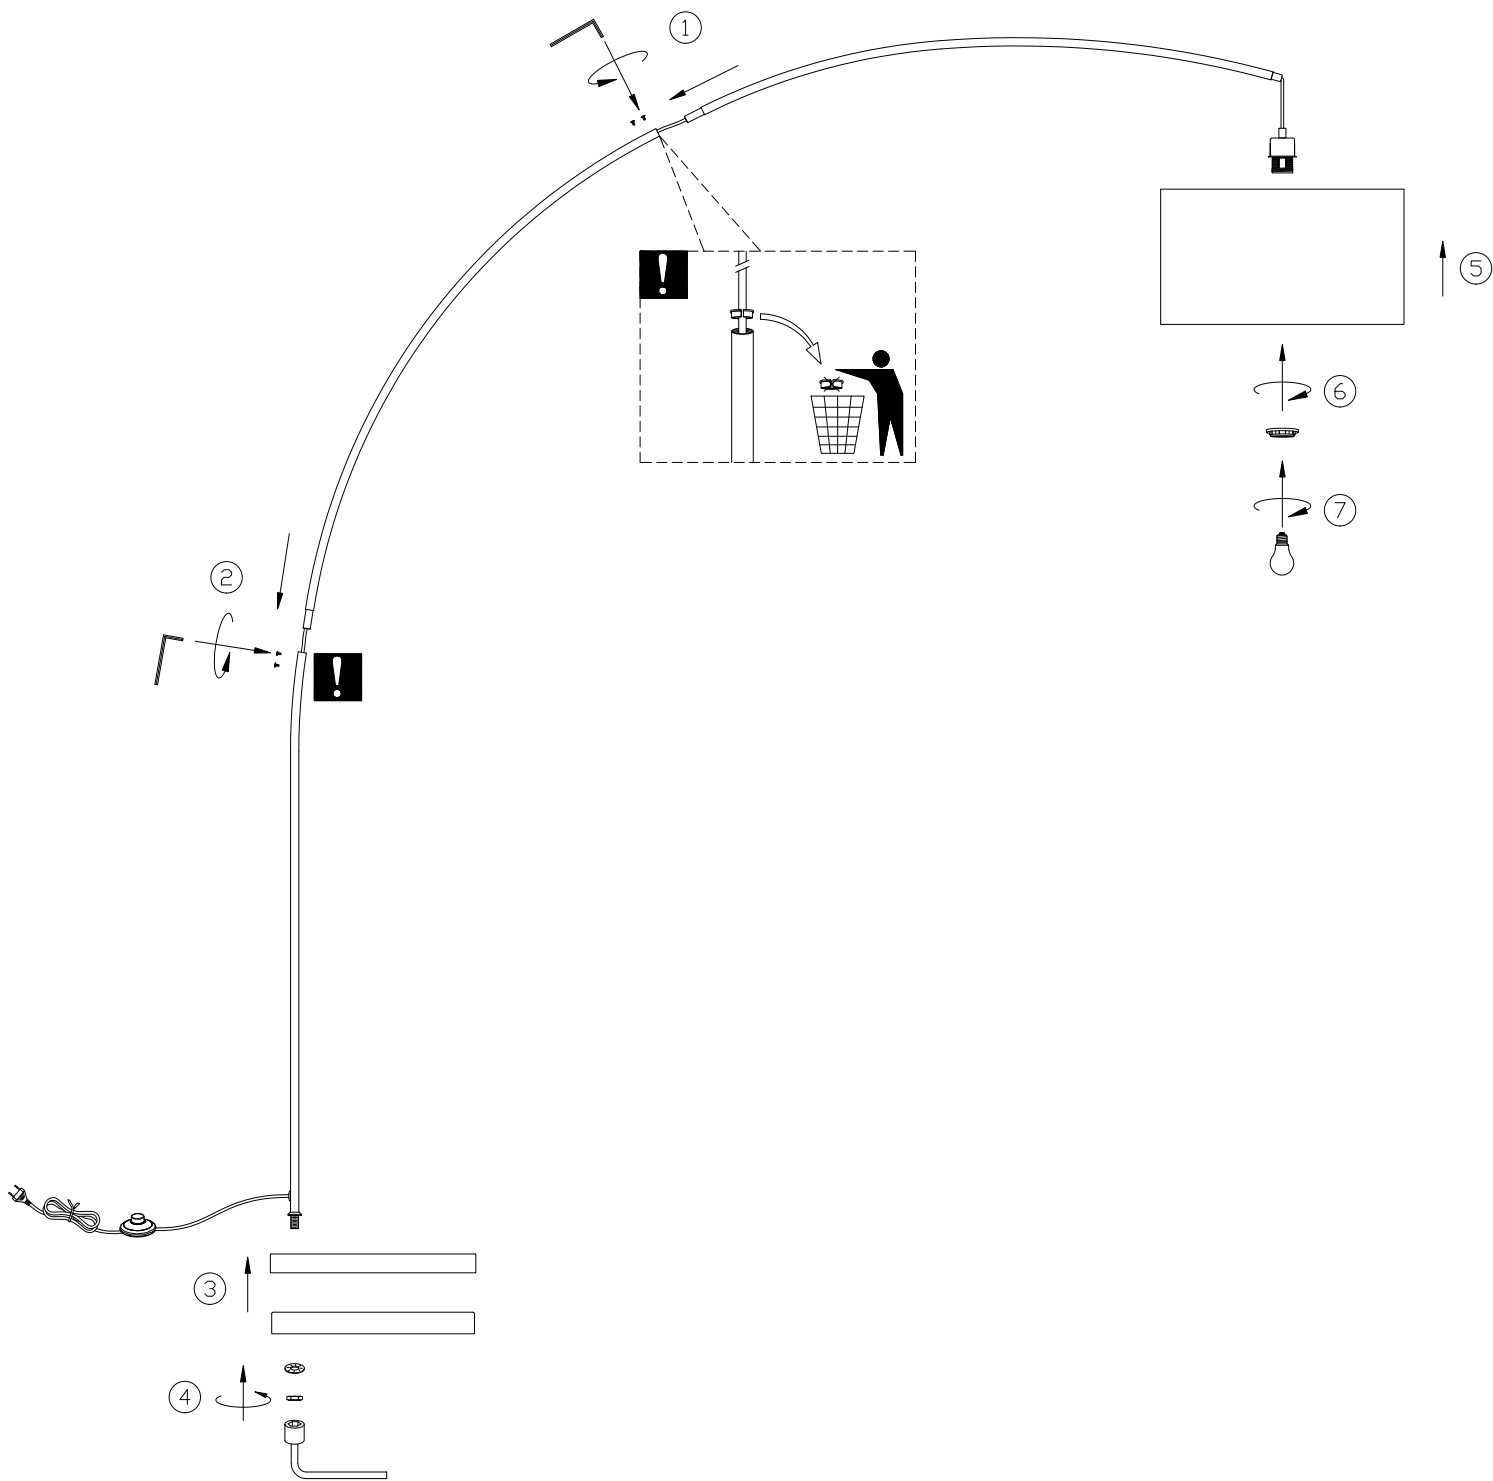

(SR) UPOZORENJE!

Prije početka montaže, pažljivo pročitajte sigurnosne upute!

(UK) ПОПЕРЕДЖЕННЯ!

Перед розбиранням, будь ласка, уважно прочитайте інструкції з техніки безпеки!

230V ~ 50Hz, 1 x E27 / max.60W