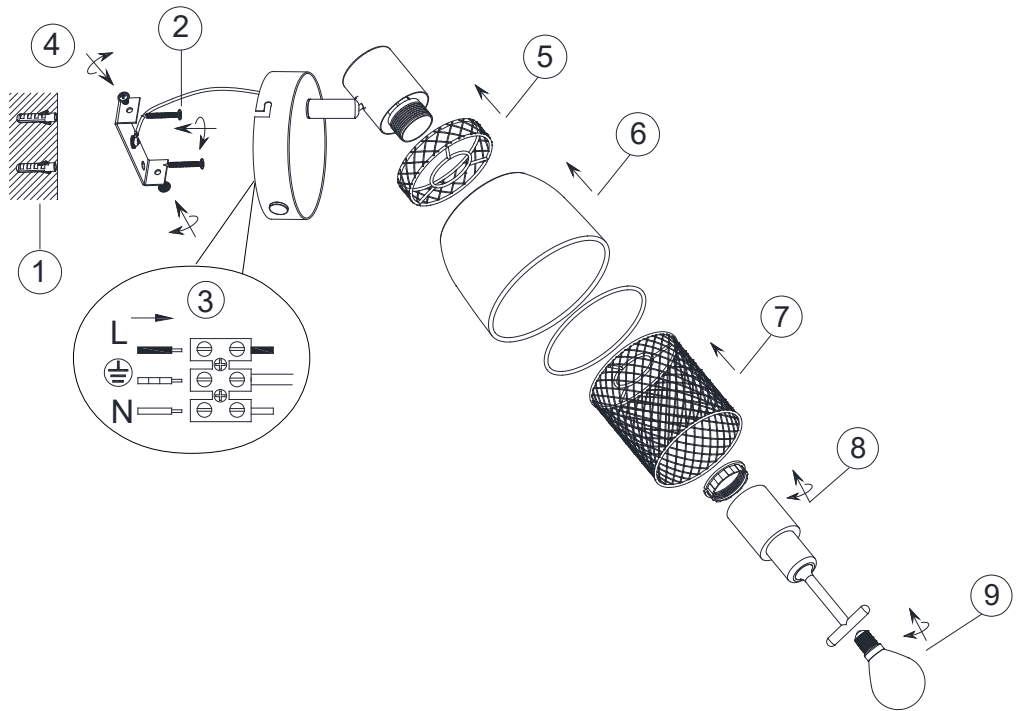

(SR) UPOZORENJE!

Prije početka montaže, pažljivo pročitajte sigurnosne upute!

(UK) ПОПЕРЕДЖЕННЯ!

Перед розбиранням, будь ласка, уважно прочитайте інструкції з техніки безпеки!

A.

B.

230V~50Hz
1 x E14 max.10W