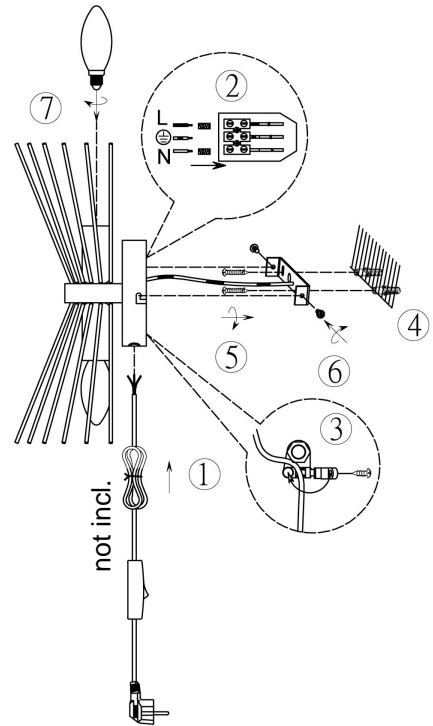

(SR) UPOZORENJE!

Prije početka montaže, pažljivo pročitajte sigurnosne upute!

(UK) ПОПЕРЕДЖЕННЯ!

Перед розбиранням, будь ласка, уважно прочитайте інструкції з техніки безпеки!

A

B

230V ~ 50Hz, 2 x E14/max. 40W