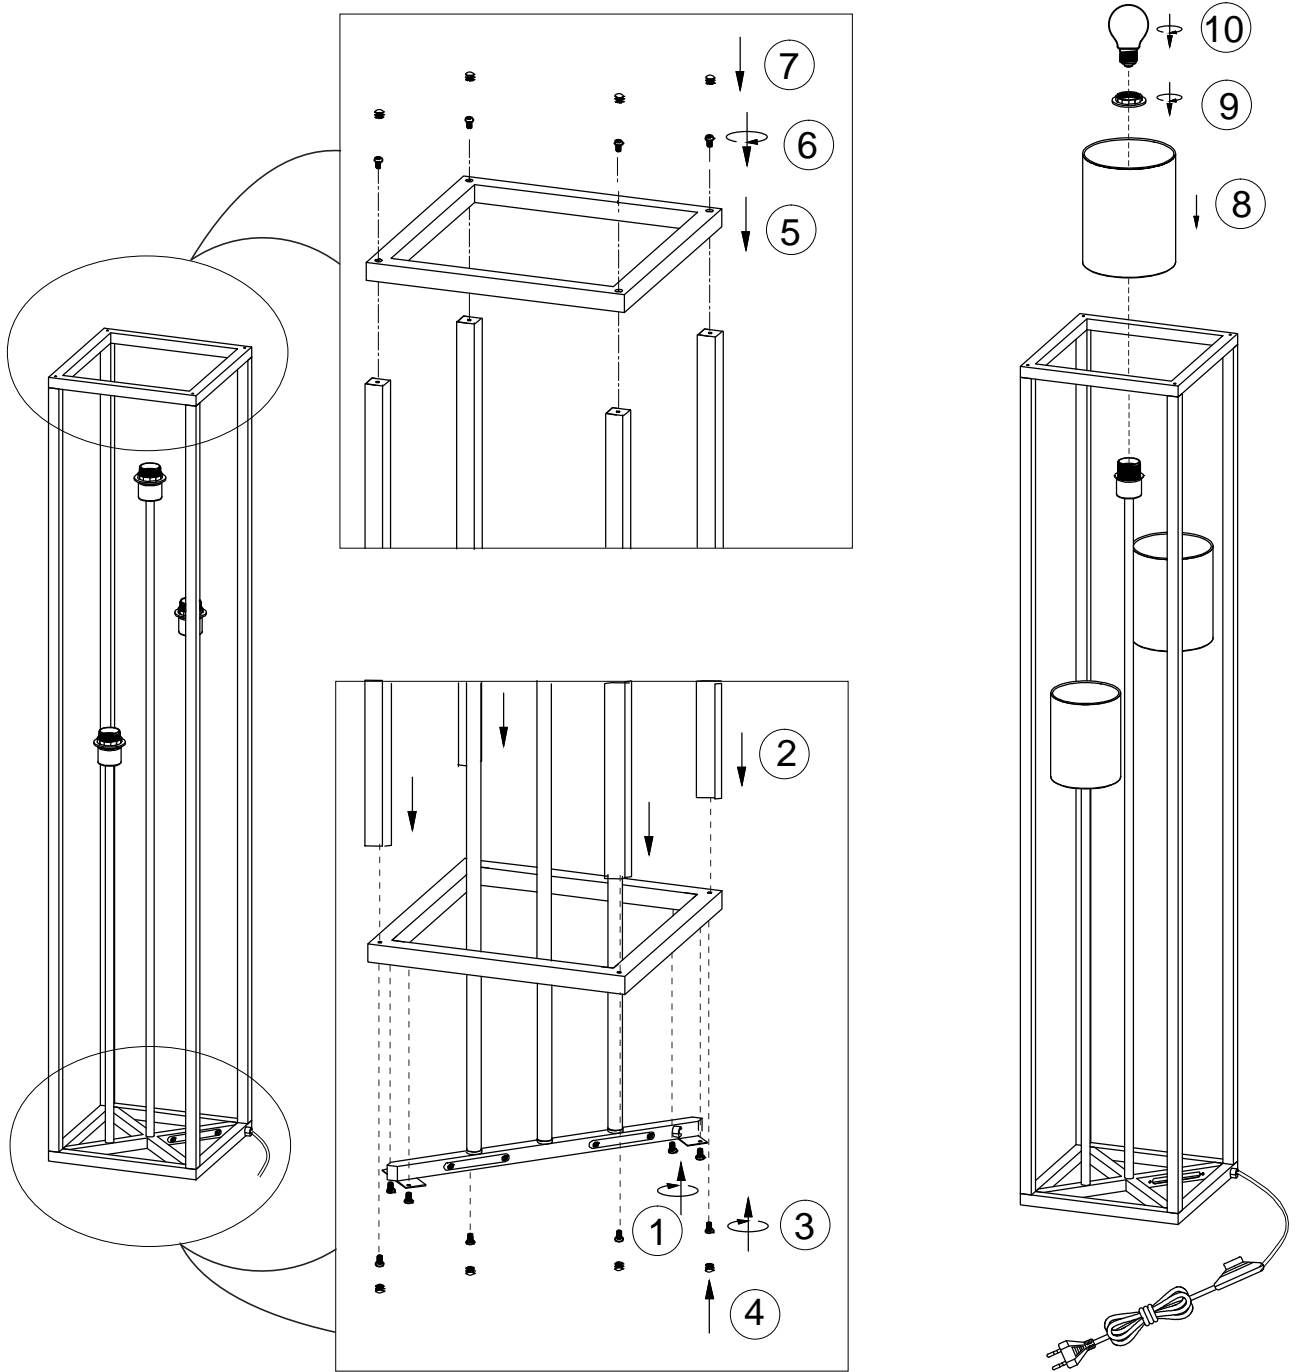

(SR) UPOZORENJE!

Prije početka montaže, pažljivo pročitajte sigurnosne upute!

(UK) ПОПЕРЕДЖЕННЯ!

Перед розбиранням, будь ласка, уважно прочитайте інструкції з техніки безпеки!

230V~50Hz 3 x E27 max.25W