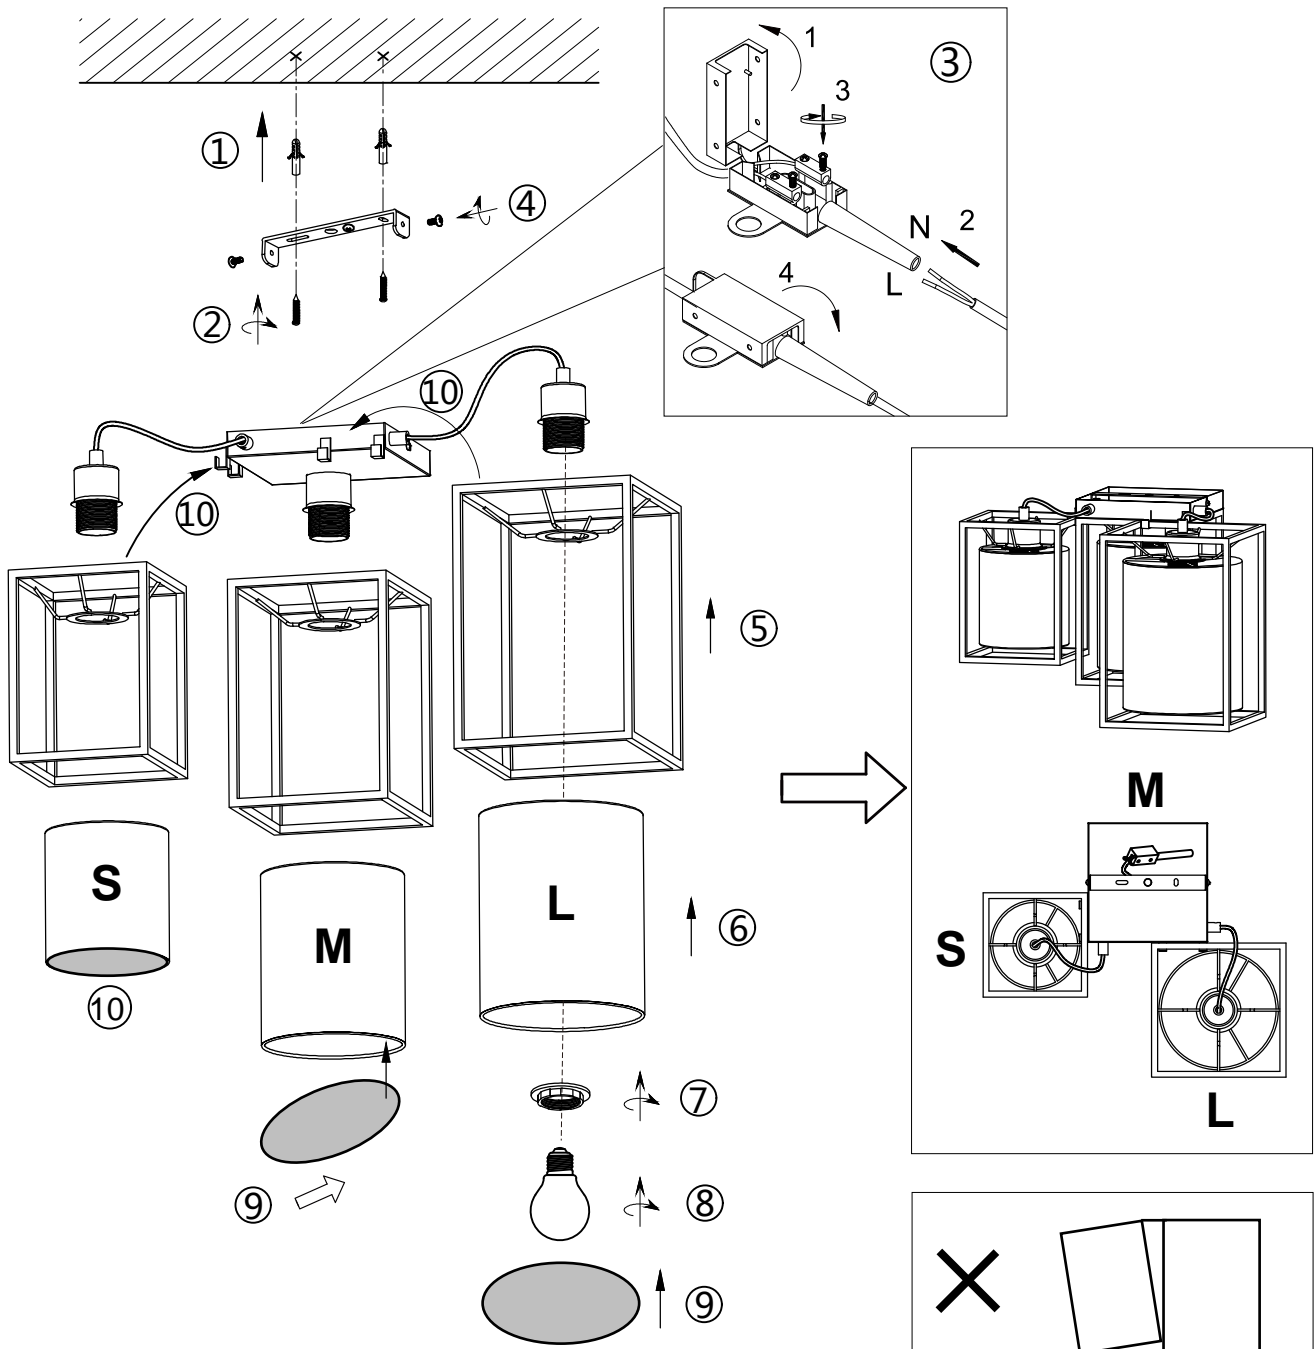

(SR) UPOZORENJE!

Prije početka montaže, pažljivo pročitajte sigurnosne upute!

(UK) ПОПЕРЕДЖЕННЯ!

Перед розбиранням, будь ласка, уважно прочитайте інструкції з техніки безпеки!

230V~50Hz
3 x E27 max.25W