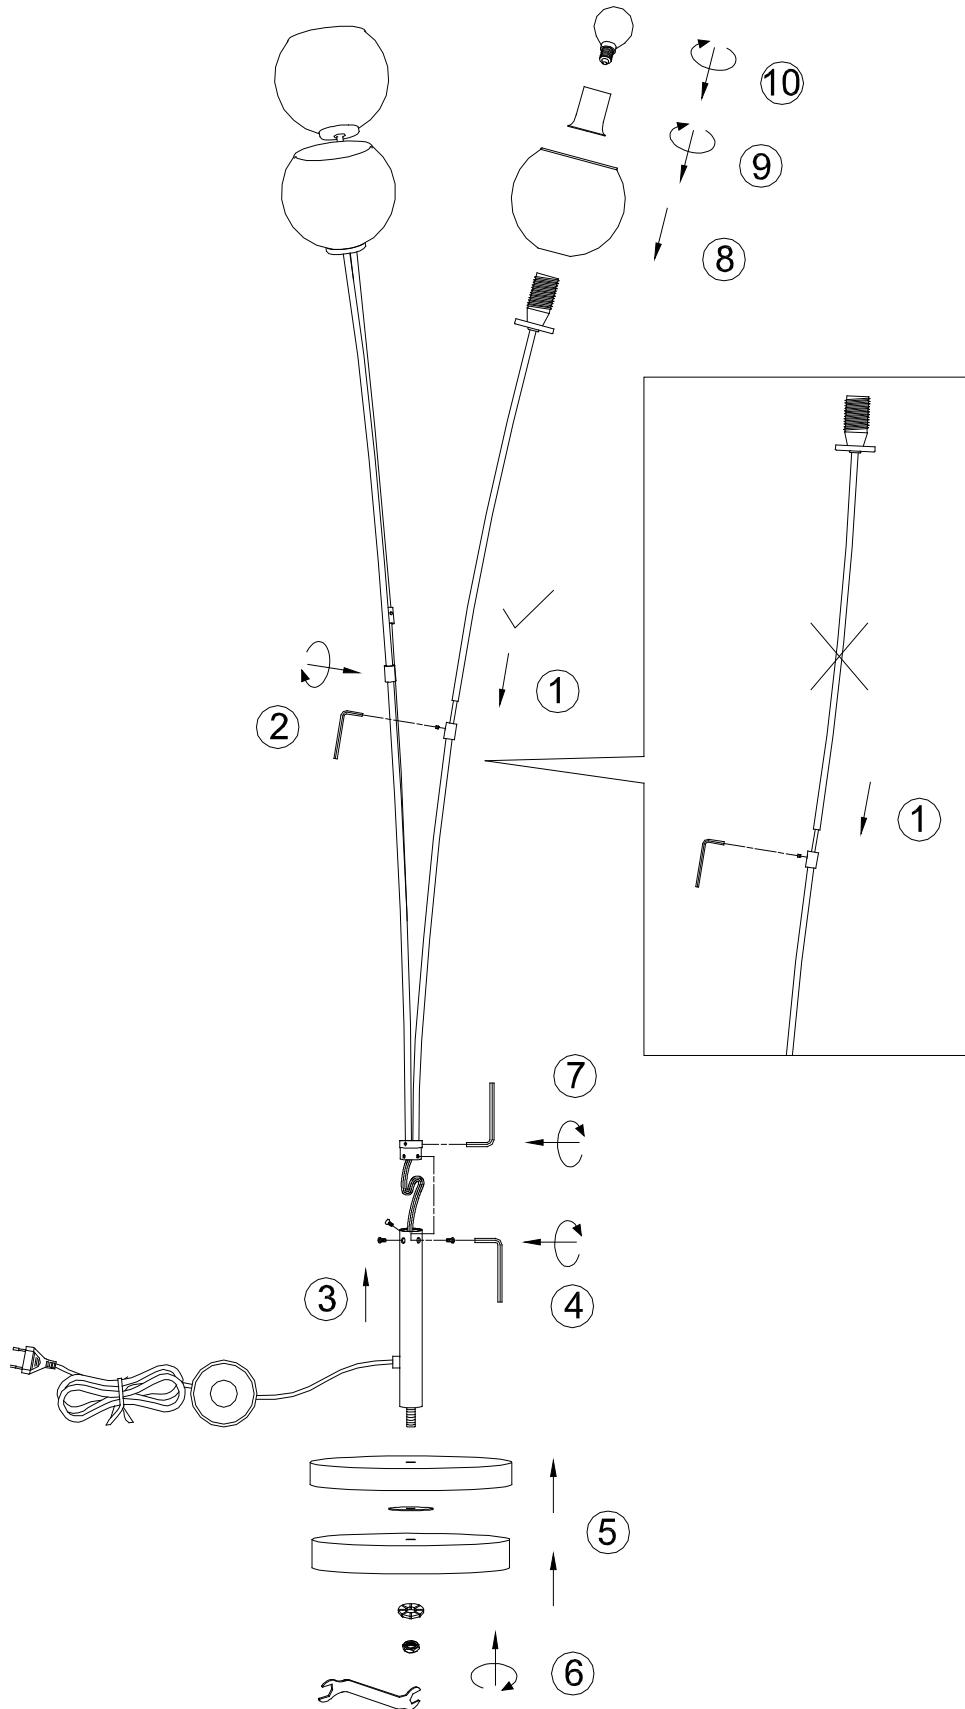

Norėdami saugiai ir teisingai sumontuoti šviestuv vadovaukitės šia instrukcija!

**(ET) HOIATUS!**

Enne monteerimist lugege ohutusjuhised tähelepanelikult läbi!

**(DA) OBS!**

Læs sikkerhedsinformationen nøje, før du monterer produktet!

**(UK) ПОПЕРЕДЖЕННЯ!**

Перед розбиранням, будь ласка, уважно прочитайте інструкції з техніки безпеки!

230V ~ 50Hz, 3 x E14 / max. 10W