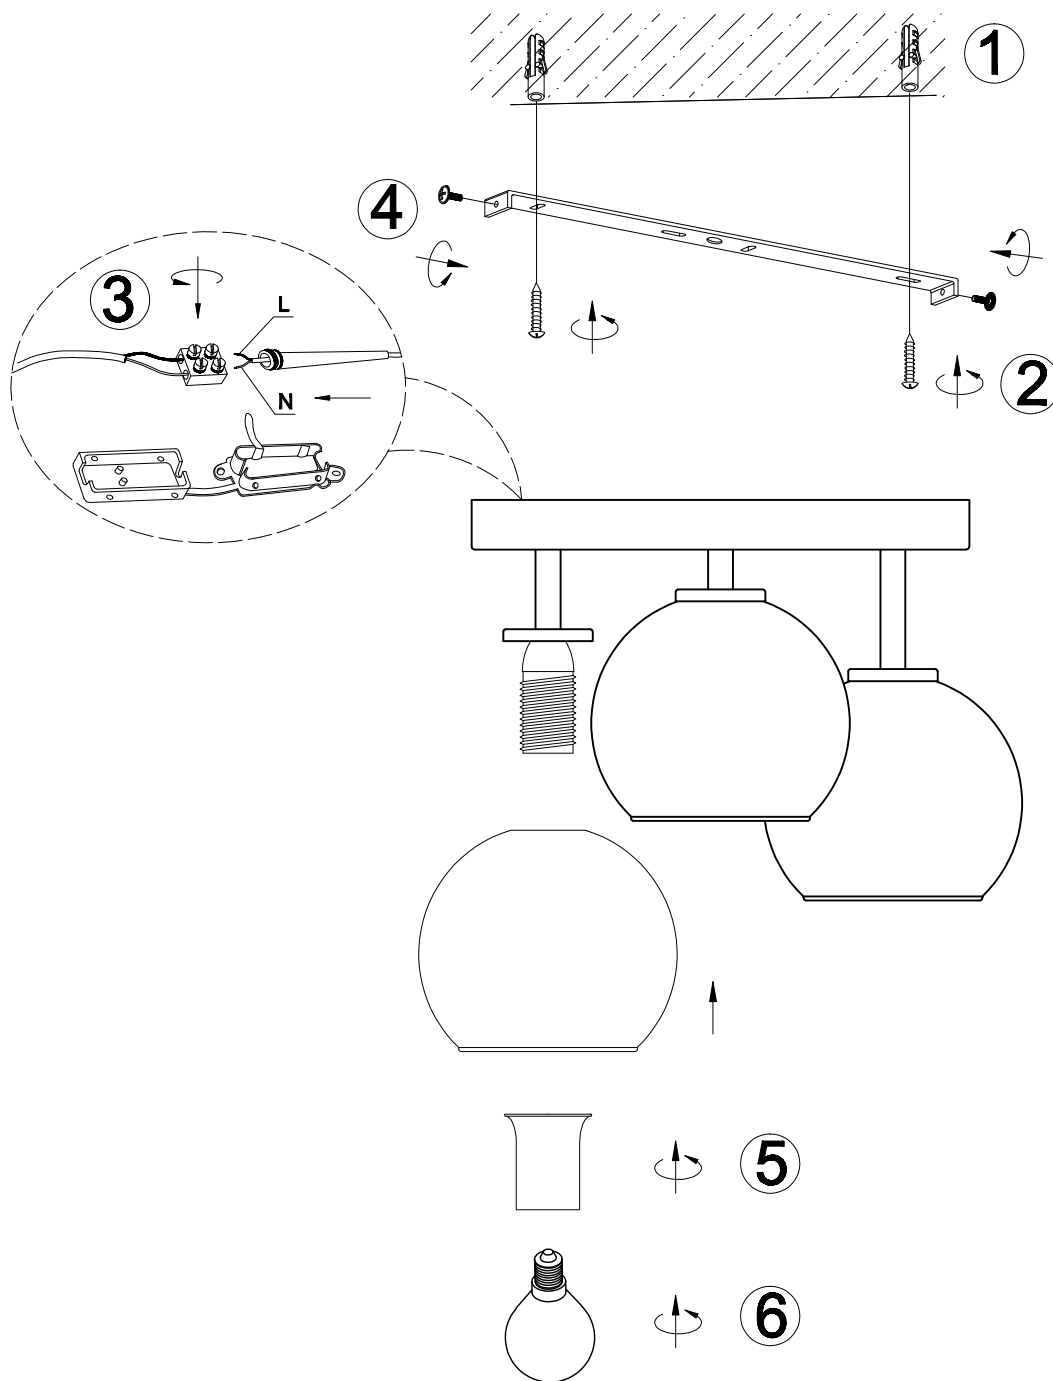

(SR) UPOZORENJE!

Prije početka montaže, pažljivo pročitajte sigurnosne upute!

(UK) ПОПЕРЕДЖЕННЯ!

Перед розбиранням, будь ласка, уважно прочитайте інструкції з техніки безпеки!

230V ~ 50Hz, 3 x E14 / max. 10W