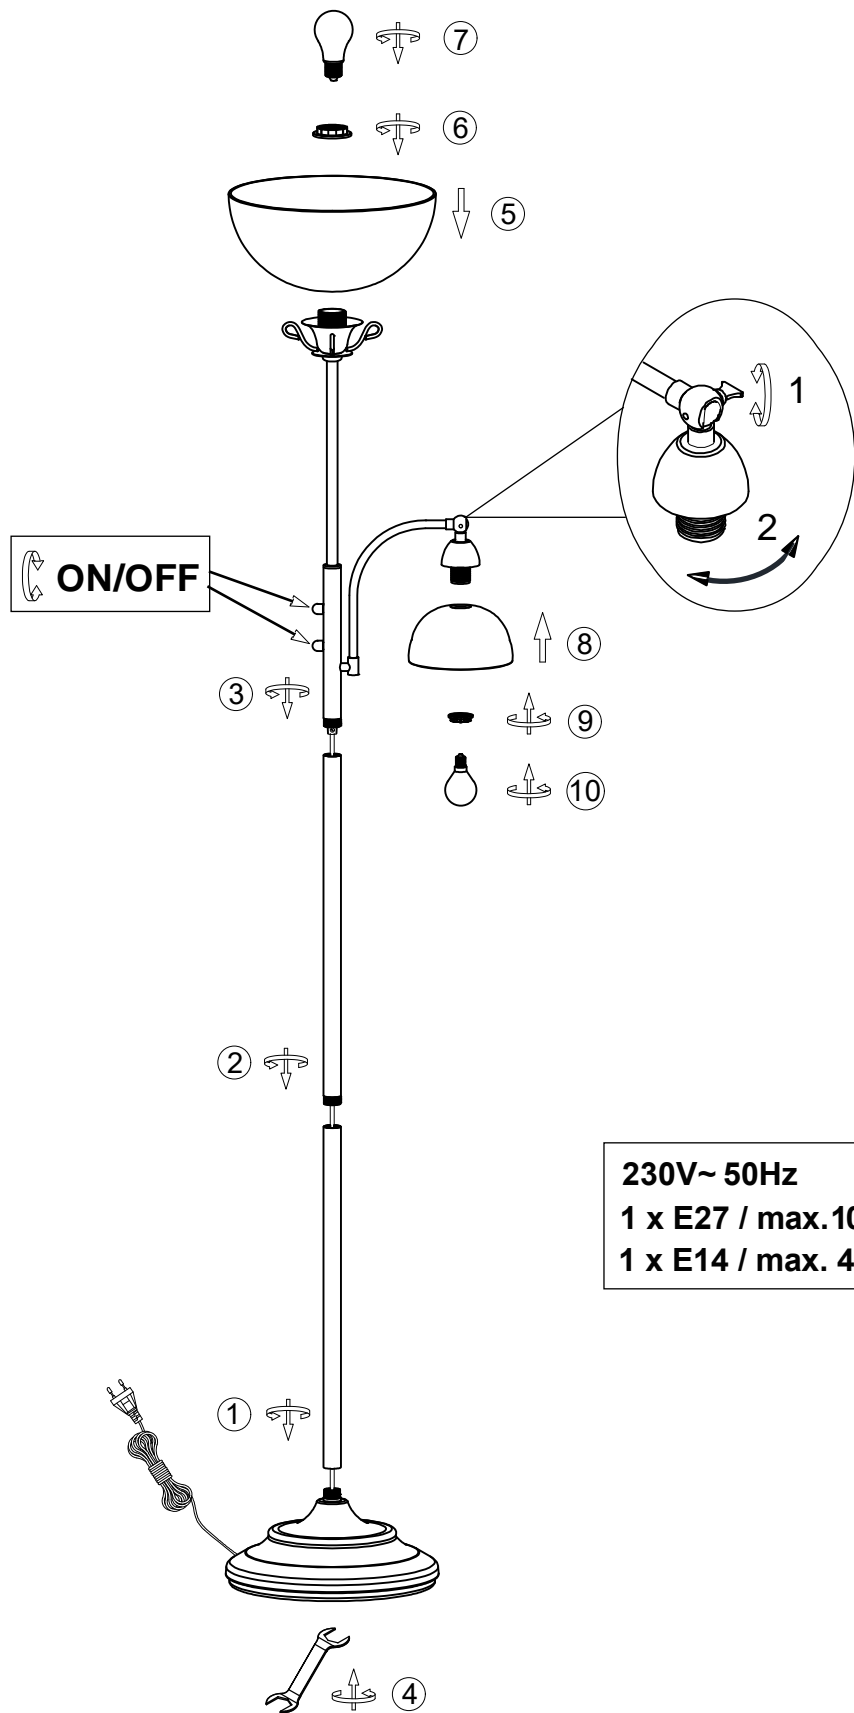

(SR) UPOZORENJE!

Prije početka montaže, pažljivo pročitajte sigurnosne upute!

(UK) ПОПЕРЕДЖЕННЯ!

Перед розбиранням, будь ласка, уважно прочитайте інструкції з техніки безпеки!

230V~ 50Hz
 1 x E27 / max.100W
 1 x E14 / max. 40W