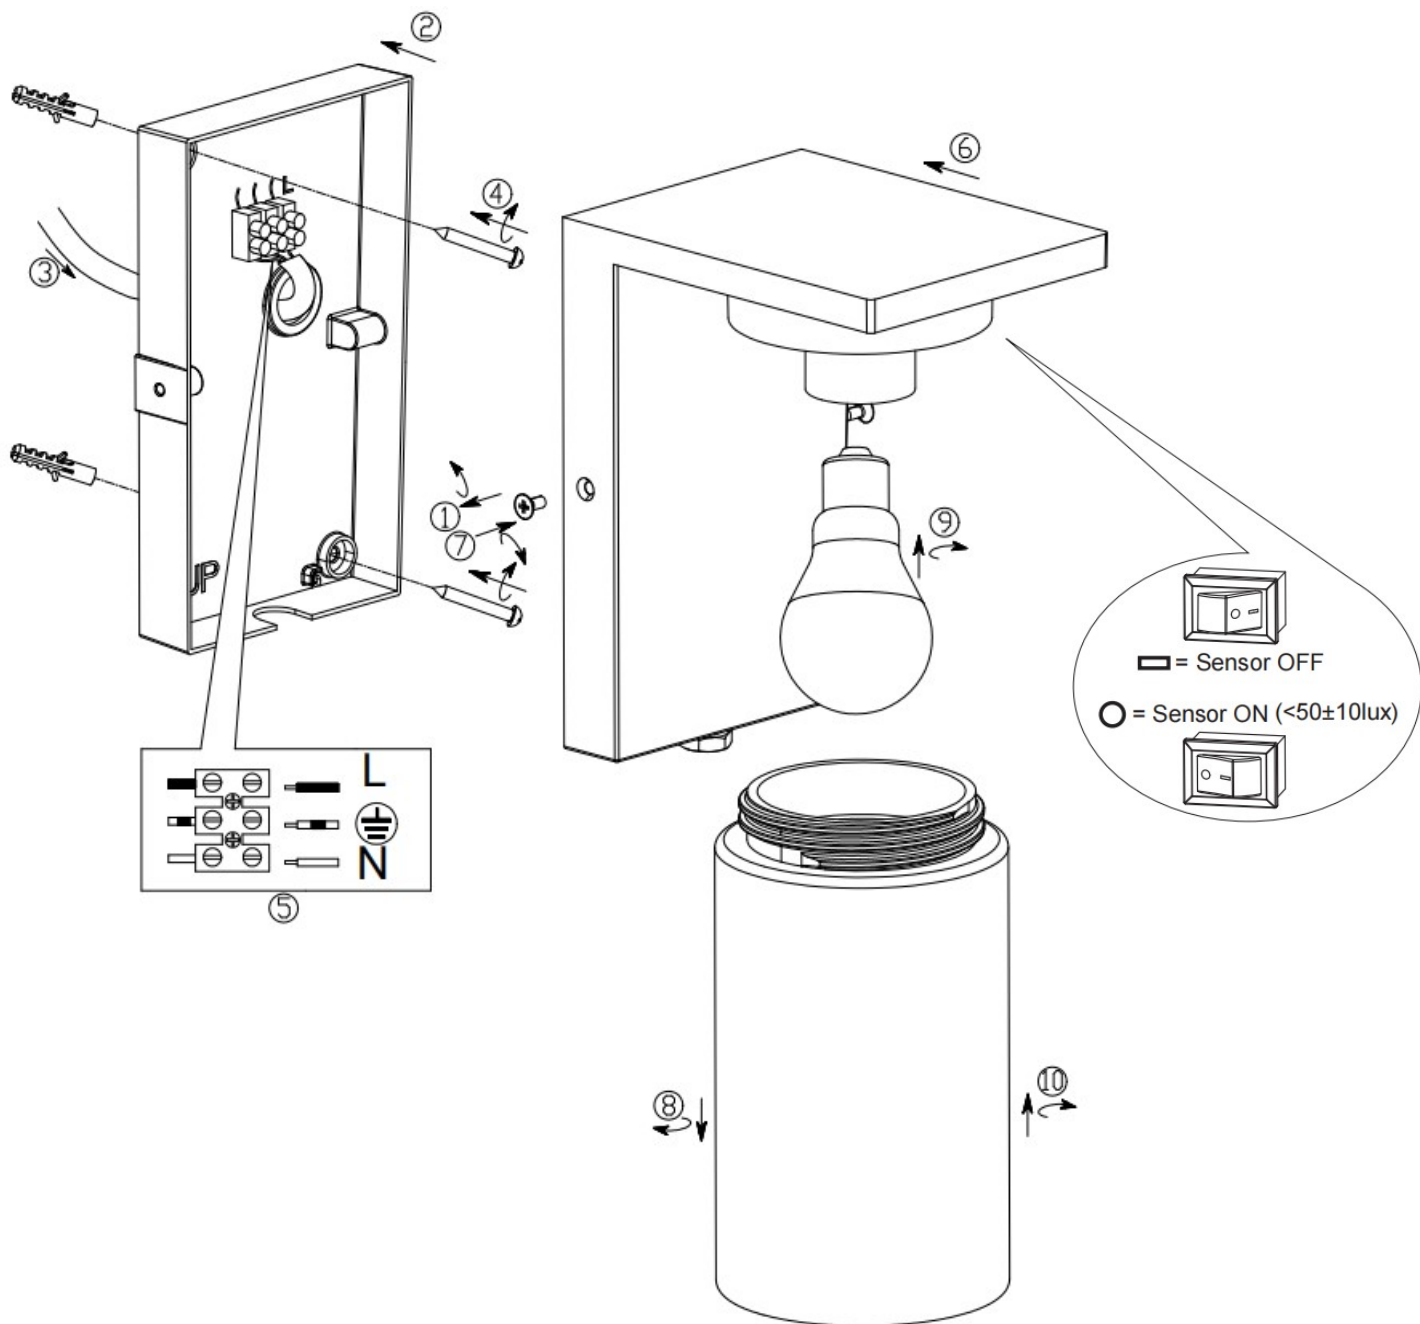

(SR) UPOZORENJE!

Prije početka montaže, pažljivo pročitajte sigurnosne upute!

(UK) ПОПЕРЕДЖЕННЯ!

Перед розбиранням, будь ласка, уважно прочитайте інструкції з техніки безпеки!

230V ~ 50Hz, 1 x E27 Max. 40W