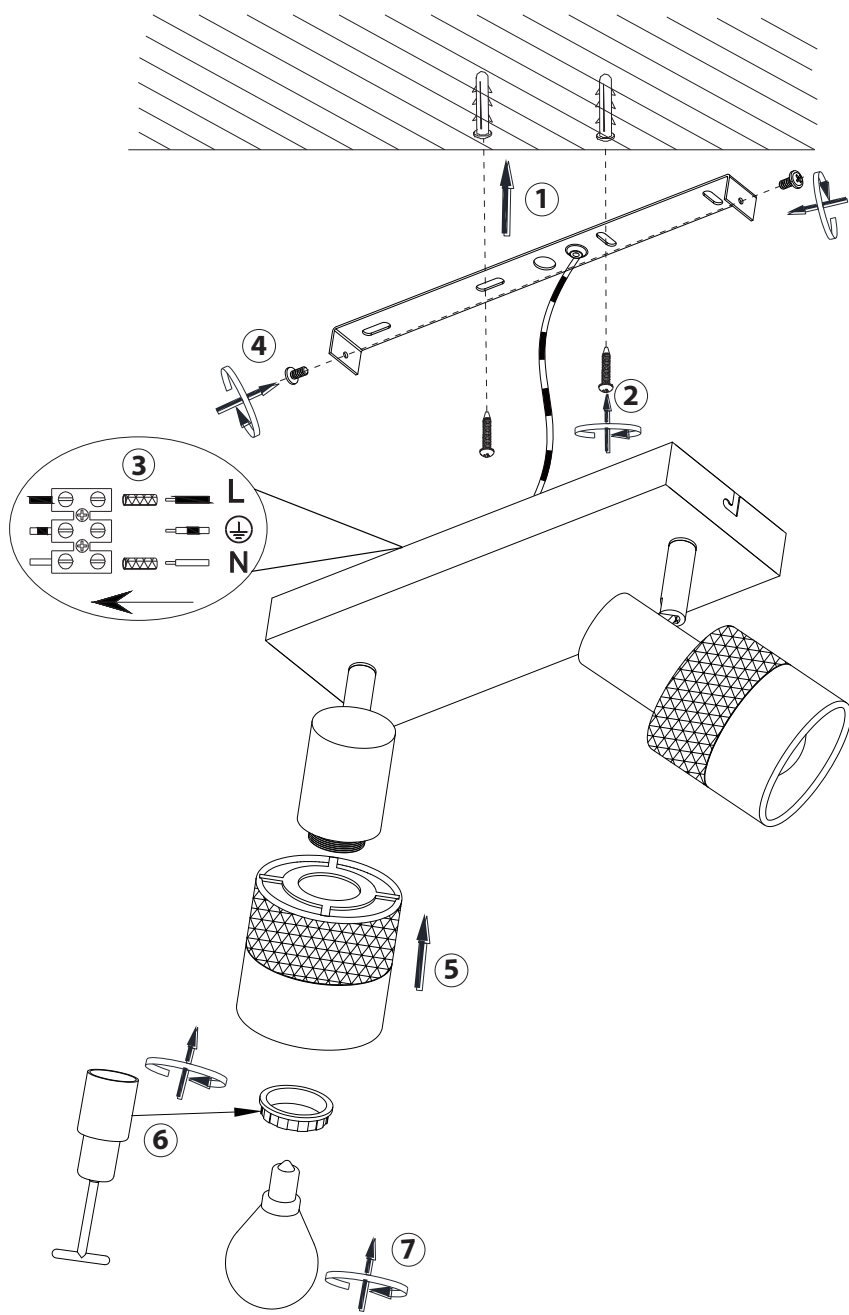

(SR) UPOZORENJE!

Prije početka montaže, pažljivo pročitajte sigurnosne upute!

(UK) ПОПЕРЕДЖЕННЯ!

Перед розбиранням, будь ласка, уважно прочитайте інструкції з техніки безпеки!

230V~50Hz 2x E14 max. 10W