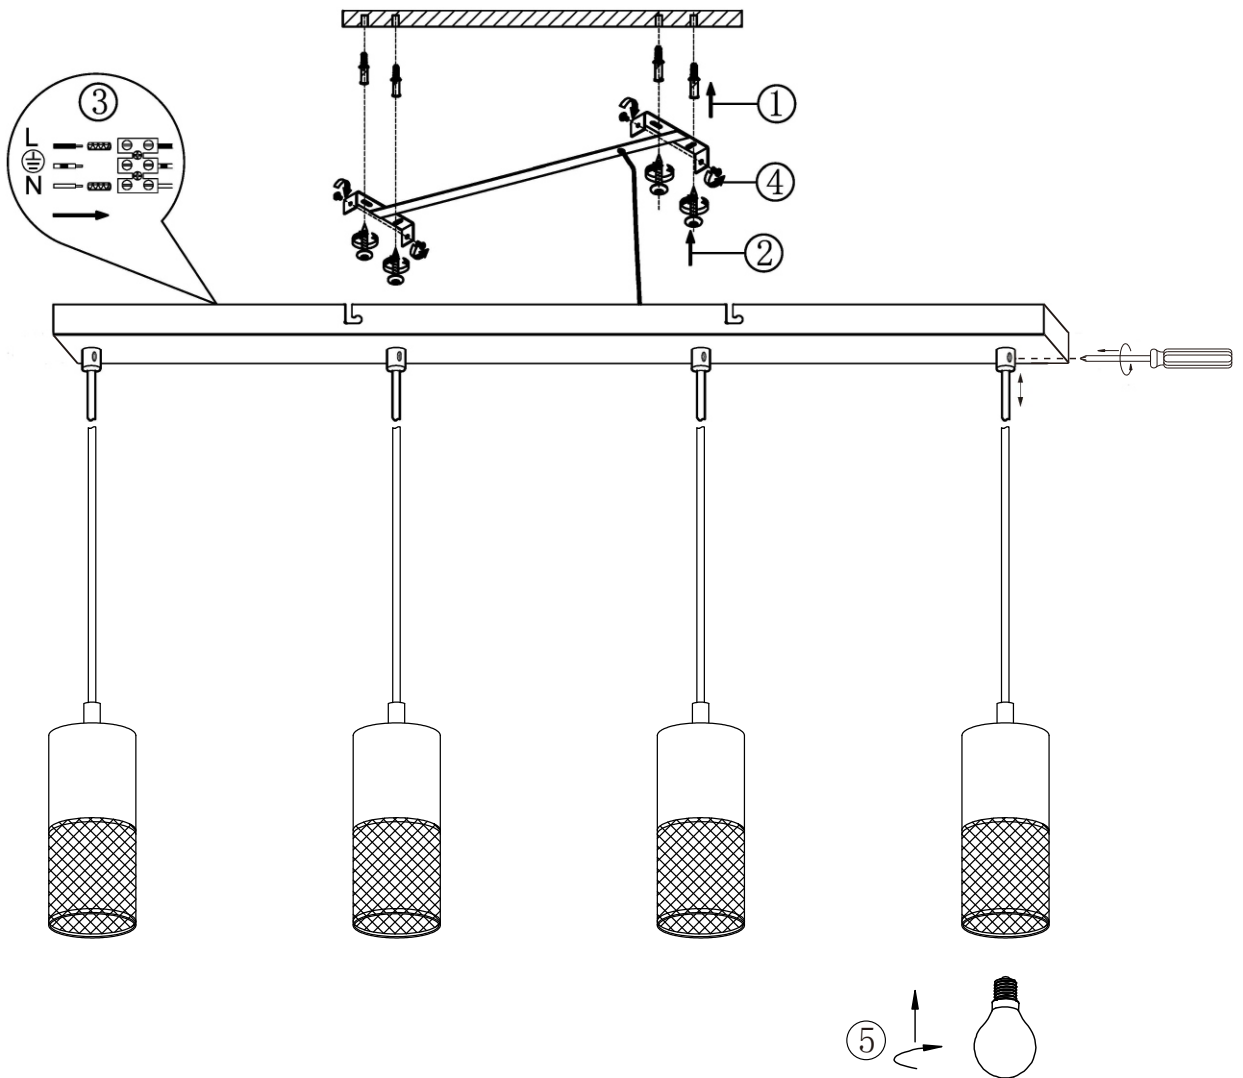

(SR) UPOZORENJE!

Prije početka montaže, pažljivo pročitajte sigurnosne upute!

(UK) ПОПЕРЕДЖЕННЯ!

Перед розбиранням, будь ласка, уважно прочитайте інструкції з техніки безпеки!

230V ~ 50Hz, 4 x E27 / max. 40W