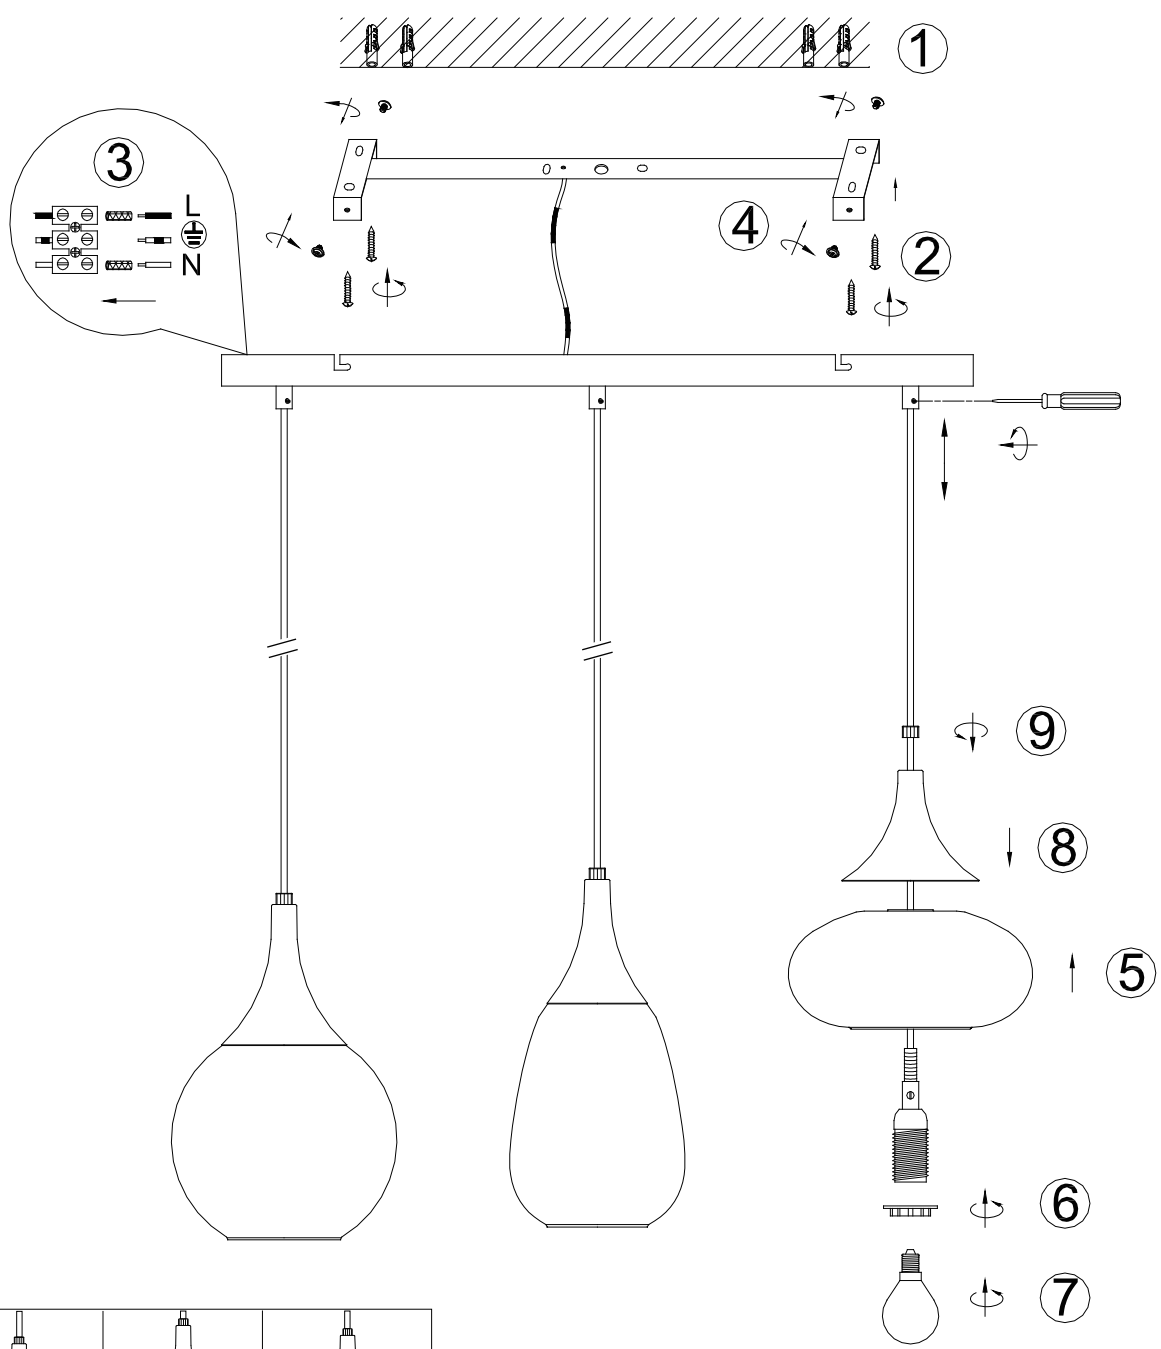

(SR) UPOZORENJE!

Prije početka montaže, pažljivo pročitajte sigurnosne upute!

(UK) ПОПЕРЕДЖЕННЯ!

Перед розбиранням, будь ласка, уважно прочитайте інструкції з техніки безпеки!

230V ~ 50Hz, 3 x E14 / max.40W