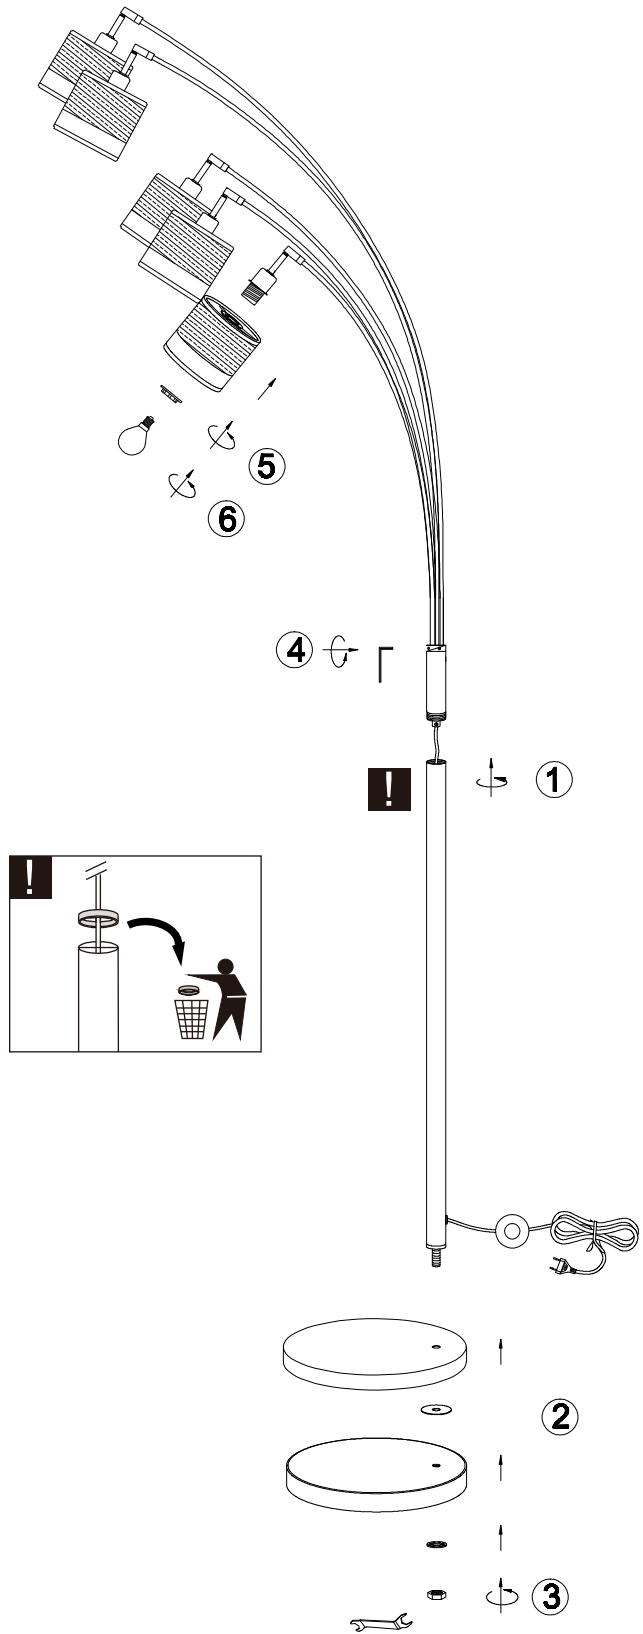

(SR) UPOZORENJE!

Prije početka montaže, pažljivo pročitajte sigurnosne upute!

(UK) ПОПЕРЕДЖЕННЯ!

Перед розбиранням, будь ласка, уважно прочитайте інструкції з техніки безпеки!

230V ~ 50Hz, 5 x E14 / max. 10W