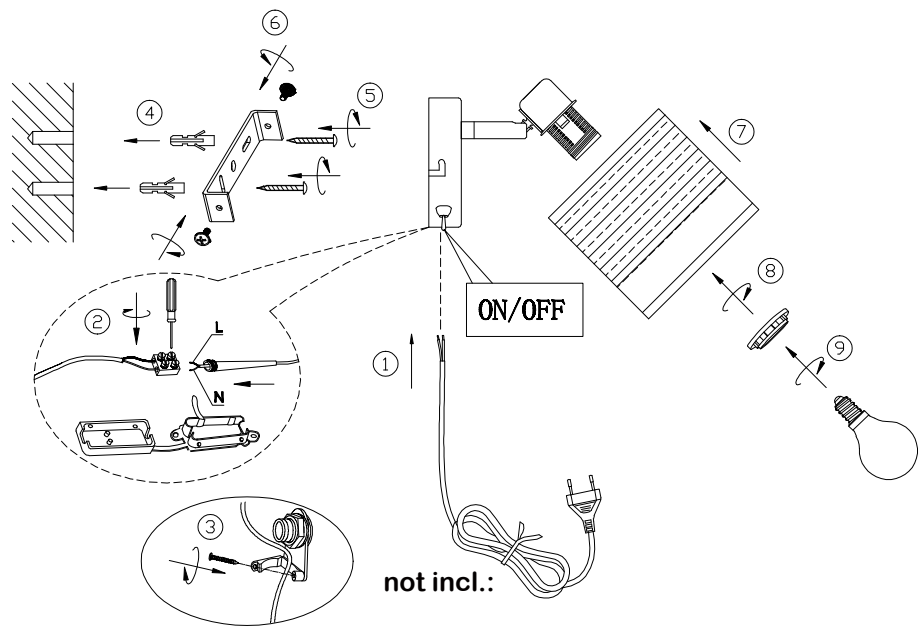

(SR) UPOZORENJE!

Prije početka montaže, pažljivo pročitajte sigurnosne upute!

(UK) ПОПЕРЕДЖЕННЯ!

Перед розбиранням, будь ласка, уважно прочитайте інструкції з техніки безпеки!

A

B

230V ~ 50Hz, 1 x E14 / max. 10W