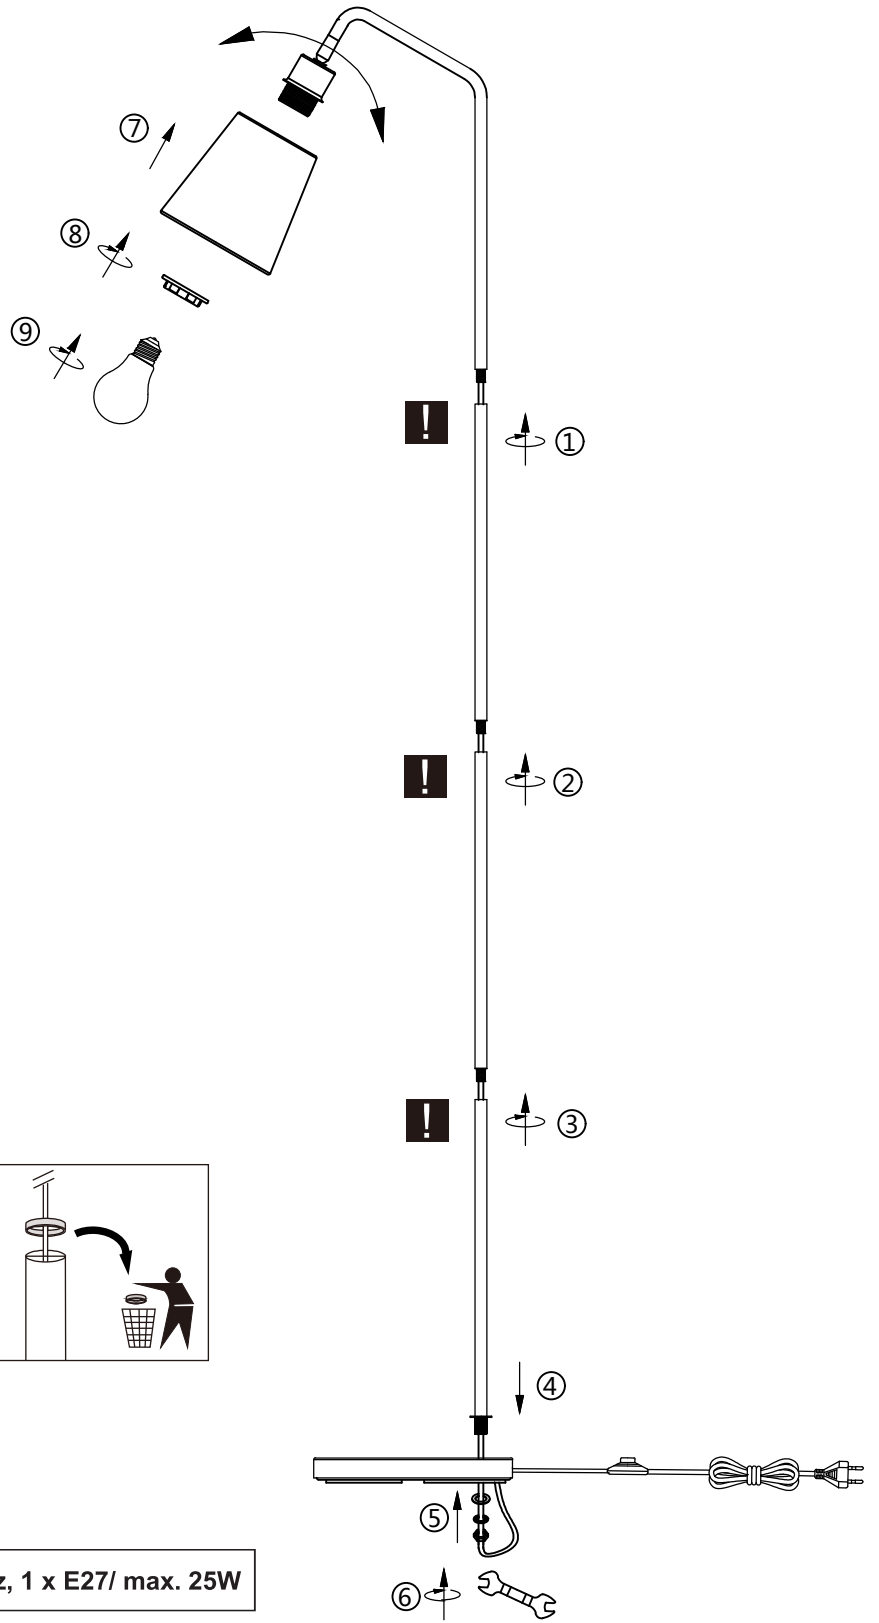

(SR) UPOZORENJE!

Prije početka montaže, pažljivo pročitajte sigurnosne upute!

(UK) ПОПЕРЕДЖЕННЯ!

Перед розбиранням, будь ласка, уважно прочитайте інструкції з техніки безпеки!

230V~ 50Hz, 1 x E27/ max. 25W