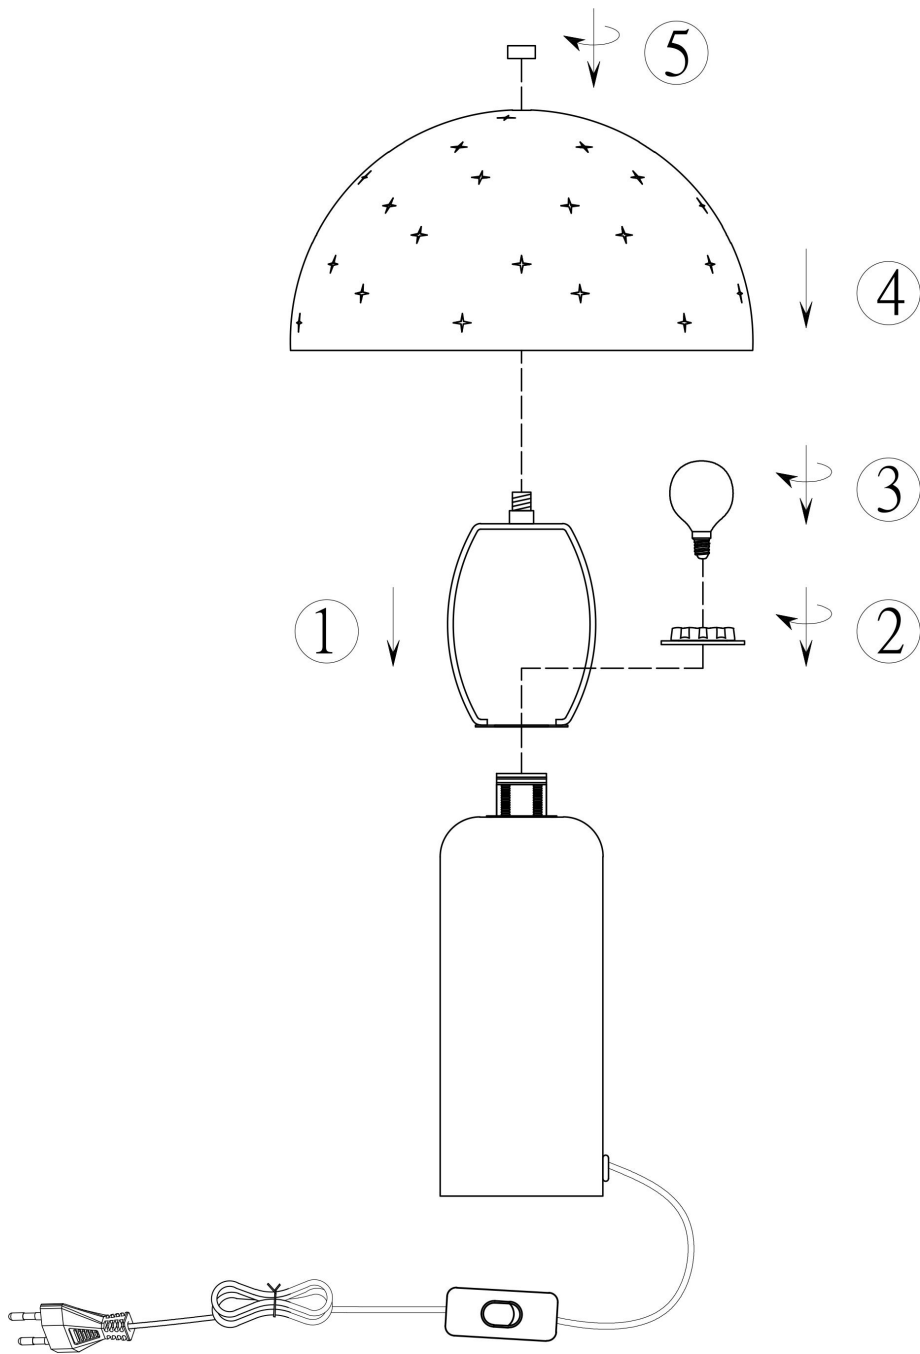

(SR) UPOZORENJE!

Prije početka montaže, pažljivo pročitajte sigurnosne upute!

(UK) ПОПЕРЕДЖЕННЯ!

Перед розбиранням, будь ласка, уважно прочитайте інструкції з техніки безпеки!

230V ~ 50Hz, 1x E14 / max. 28W