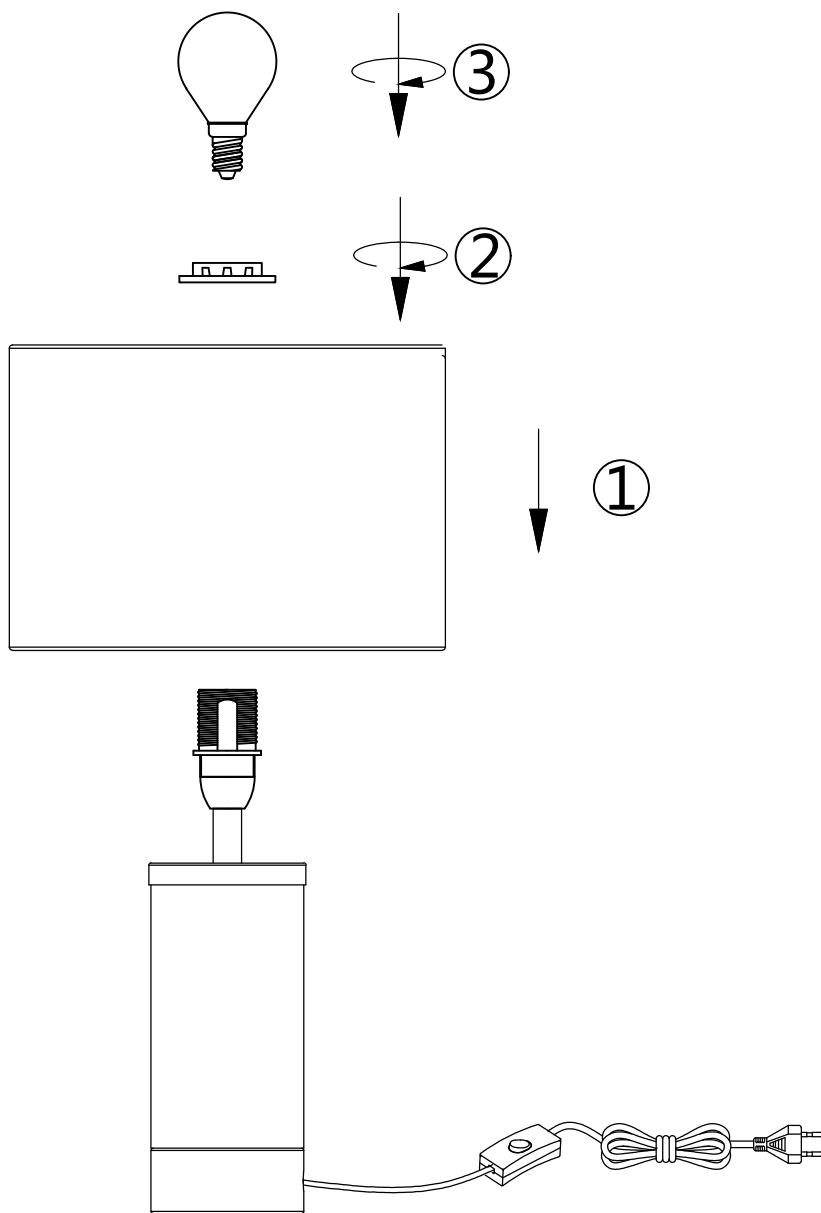

(SR) UPOZORENJE!

Prije početka montaže, pažljivo pročitajte sigurnosne upute!

(UK) ПОПЕРЕДЖЕННЯ!

Перед розбиранням, будь ласка, уважно прочитайте інструкції з техніки безпеки!

230V ~ 50Hz, 1 x E14 / max. 25W