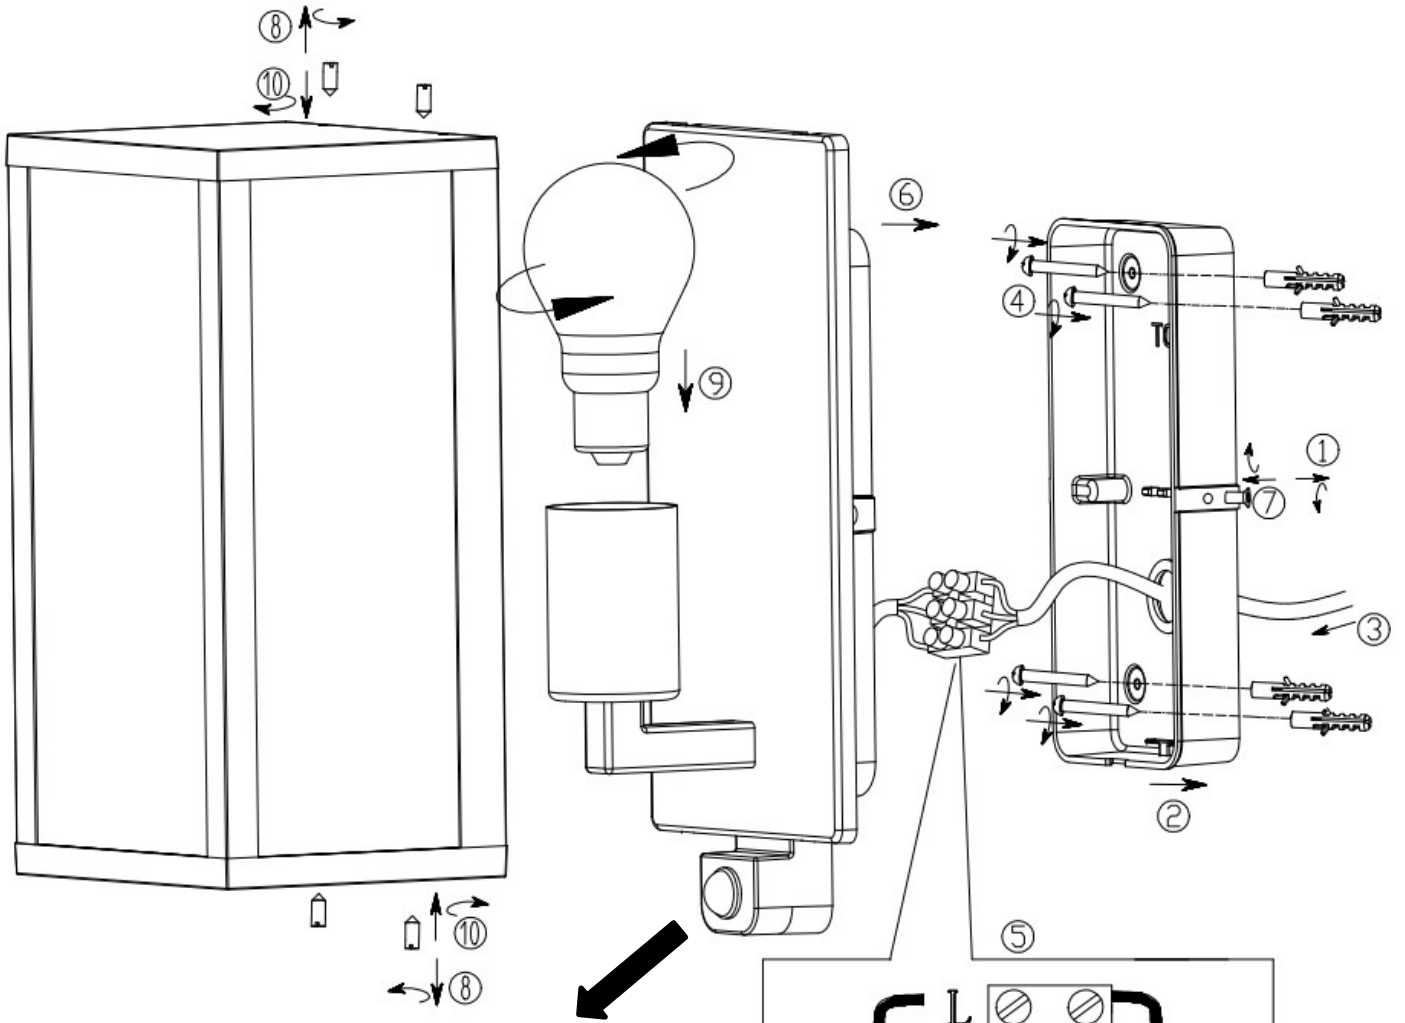

(SR) UPOZORENJE!

Prije početka montaže, pažljivo pročitajte sigurnosne upute!

(UK) ПОПЕРЕДЖЕННЯ!

Перед розбиранням, будь ласка, уважно прочитайте інструкції з техніки безпеки!

230V ~ 50Hz, 1 x E27 Max. 60W