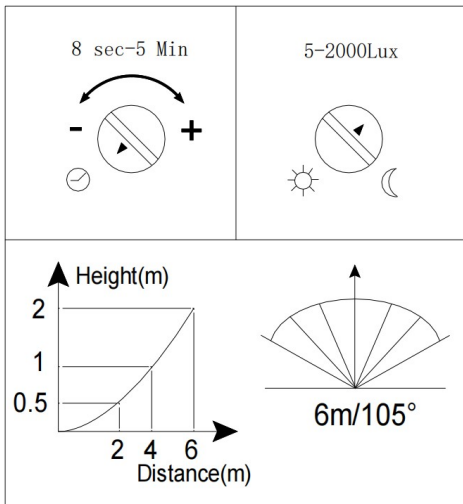

(SR) UPOZORENJE!

Prije početka montaže, pažljivo pročitajte sigurnosne upute!

(UK) ПОПЕРЕДЖЕННЯ!

Перед розбиранням, будь ласка, уважно прочитайте інструкції з техніки безпеки!

230V ~ 50Hz, 1 x E27 Max. 60W