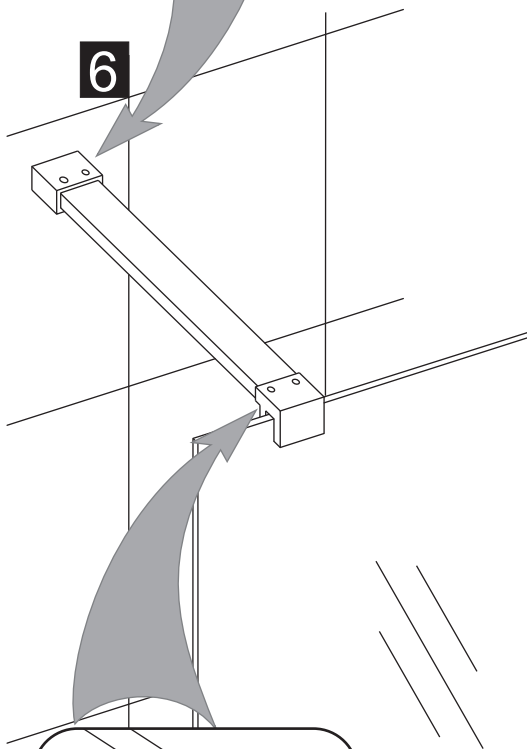

INSTALLATIE VOORSCHRIFT

Inloopdouche met NANO behandeld glas

Zonder NANO

NANO

NANO kant aan de binnenzijde
Te herkennen aan de sticker

NANO kant aan de binnenzijde
Te herkennen aan de sticker

NANO garantie: 5 jaar bij normaal gebruik
LET OP: gebruik geen grove scherpe voorwerpen, zoals schuursponsjes of staalwol om het glas schoon te maken.

- 1015(500x2000)
- 1015(600x2000)
- 1015(700x2000)
- 1015(780-800x2000)
- 1015(880-900x2000)
- 1015(980-1000x2000)
- 1215(1080-1100x2000)
- 1215(1180-1200x2000)
- 1215(1280-1300x2000)
- 1215(1380-1400x2000)

**Voorzie alleen de
buitenzijde van de
cabine van siliconenkit.**