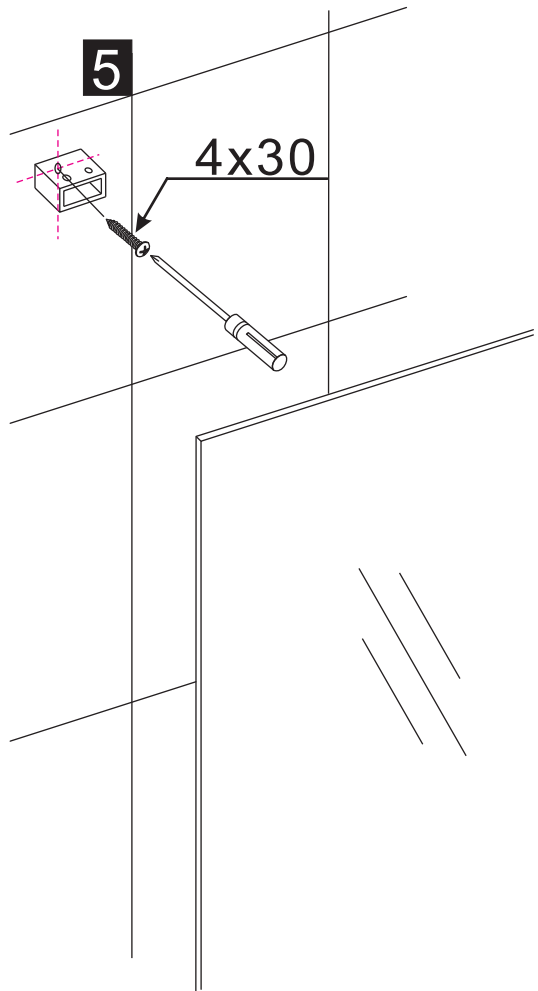

INSTALLATIE VOORSCHRIFT

Inloopdouche met NANO behandeld glas

Zonder NANO

NANO

NANO kant aan de binnenzijde
Te herkennen aan de sticker

NANO kant aan de binnenzijde
Te herkennen aan de sticker

NANO garantie: 5 jaar bij normaal gebruik
LET OP: gebruik geen grove scherpe voorwerpen, zoals schuursponsjes of staalwol om het glas schoon te maken.

- 1015(500x2000)
- 1015(600x2000)
- 1015(700x2000)
- 1015(780-800x2000)
- 1015(880-900x2000)
- 1015(980-1000x2000)
- 1215(1080-1100x2000)
- 1215(1180-1200x2000)
- 1215(1280-1300x2000)
- 1215(1380-1400x2000)

**Voorzie alleen de
buitenzijde van de
cabine van siliconenkit.**