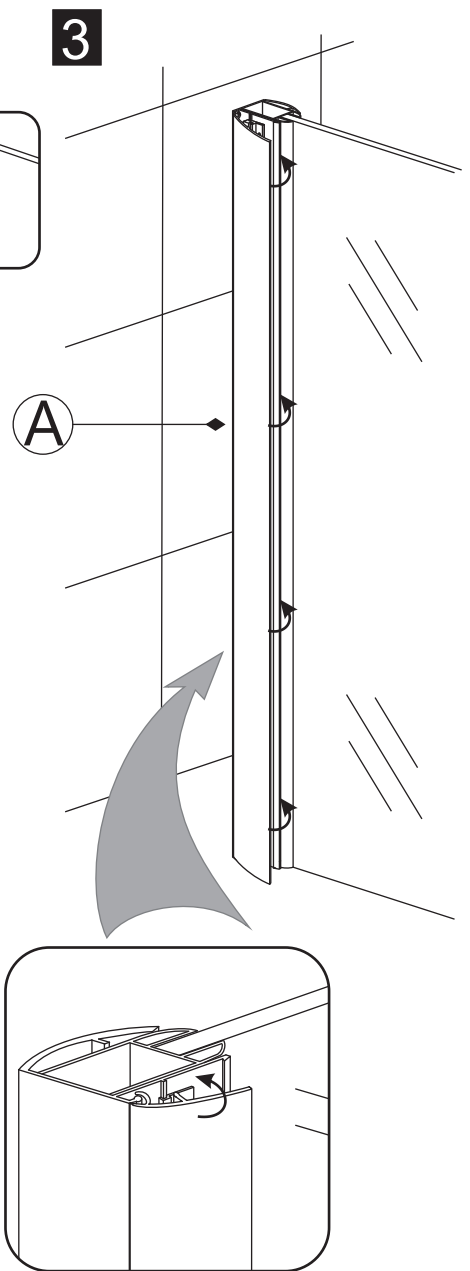

INSTALLATIE VOORSCHRIFT

Inloopdouche met NANO behandeld glas

Zonder NANO

NANO

NANO kant aan de binnenzijde
Te herkennen aan de sticker

NANO kant aan de binnenzijde
Te herkennen aan de sticker

NANO garantie: 5 jaar bij normaal gebruik
LET OP: gebruik geen grove scherpe voorwerpen, zoals schuursponsjes of staalwol om het glas schoon te maken.

- 1015(500x2000)
- 1015(600x2000)
- 1015(700x2000)
- 1015(780-800x2000)
- 1015(880-900x2000)
- 1015(980-1000x2000)
- 1215(1080-1100x2000)
- 1215(1180-1200x2000)
- 1215(1280-1300x2000)
- 1215(1380-1400x2000)

**Voorzie alleen de
buitenzijde van de
cabine van siliconenkit.**