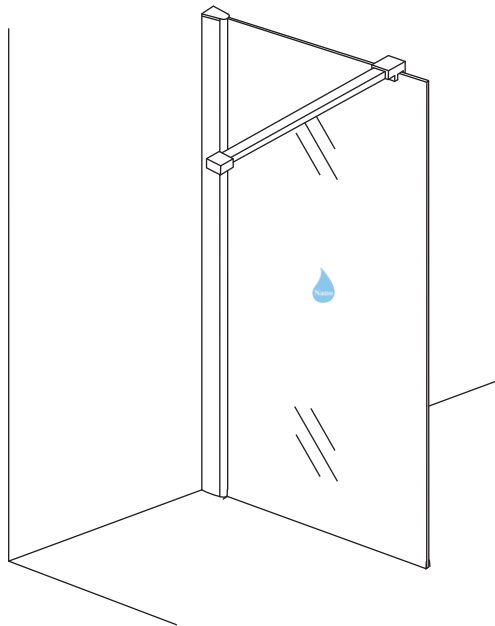

INSTALLATIE VOORSCHRIFT

Inloopdouche met NANO behandeld glas

Zonder NANO

NANO

NANO kant aan de binnenzijde
Te herkennen aan de sticker

NANO kant aan de binnenzijde
Te herkennen aan de sticker

NANO garantie: 5 jaar bij normaal gebruik
LET OP: gebruik geen grove scherpe voorwerpen, zoals schuursponsjes of staalwol om het glas schoon te maken.

- 1015(500x2000)
- 1015(600x2000)
- 1015(700x2000)
- 1015(780-800x2000)
- 1015(880-900x2000)
- 1015(980-1000x2000)
- 1215(1080-1100x2000)
- 1215(1180-1200x2000)
- 1215(1280-1300x2000)
- 1215(1380-1400x2000)

**Voorzie alleen de
buitenzijde van de
cabine van siliconenkit.**