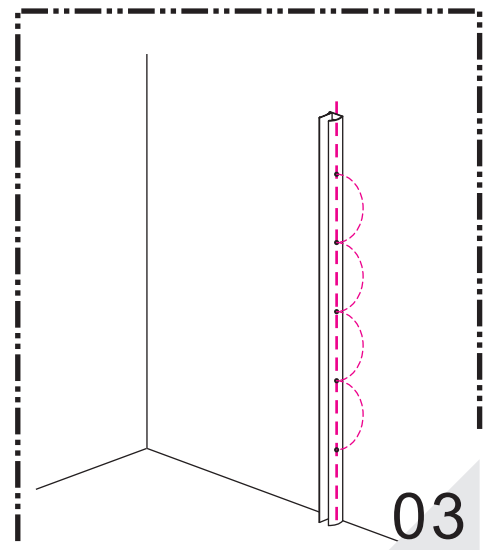

INSTALLATIE VOORSCHRIFT

Inloopdouche met NANO behandeld glas

Zonder NANO

NANO

NANO kant aan de binnenzijde
Te herkennen aan de sticker

NANO kant aan de binnenzijde
Te herkennen aan de sticker

NANO garantie: 5 jaar bij normaal gebruik
LET OP: gebruik geen grove scherpe voorwerpen, zoals schuursponsjes of staalwol om het glas schoon te maken.

- 1015(500x2000)
- 1015(600x2000)
- 1015(700x2000)
- 1015(780-800x2000)
- 1015(880-900x2000)
- 1015(980-1000x2000)
- 1215(1080-1100x2000)
- 1215(1180-1200x2000)
- 1215(1280-1300x2000)
- 1215(1380-1400x2000)

**Voorzie alleen de
buitenzijde van de
cabine van siliconenkit.**