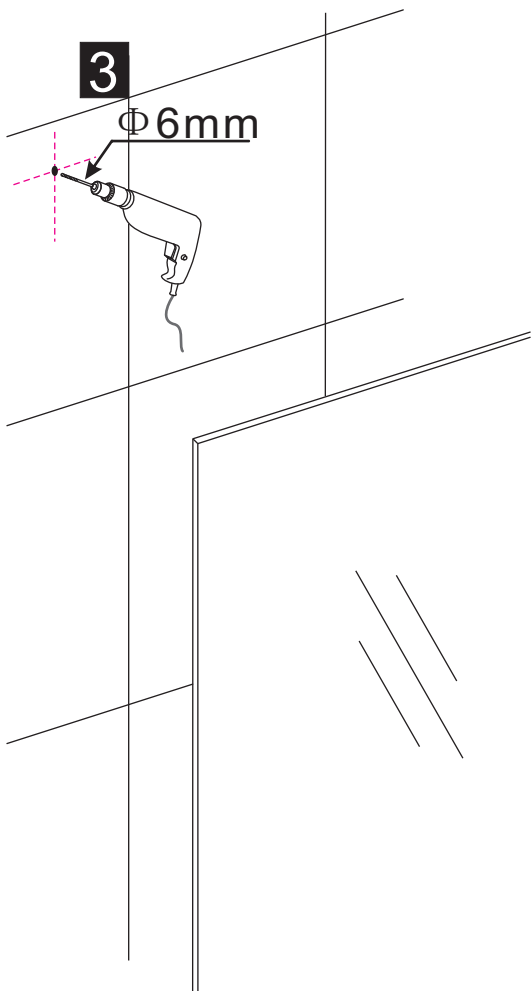

INSTALLATIE VOORSCHRIFT

Inloopdouche met NANO behandeld glas

Zonder NANO

NANO

NANO kant aan de binnenzijde
Te herkennen aan de sticker

NANO kant aan de binnenzijde
Te herkennen aan de sticker

NANO garantie: 5 jaar bij normaal gebruik
LET OP: gebruik geen grove scherpe voorwerpen, zoals schuursponsjes of staalwol om het glas schoon te maken.

- 1015(500x2000)
- 1015(600x2000)
- 1015(700x2000)
- 1015(780-800x2000)
- 1015(880-900x2000)
- 1015(980-1000x2000)
- 1215(1080-1100x2000)
- 1215(1180-1200x2000)
- 1215(1280-1300x2000)
- 1215(1380-1400x2000)

**Voorzie alleen de
buitenzijde van de
cabine van siliconenkit.**