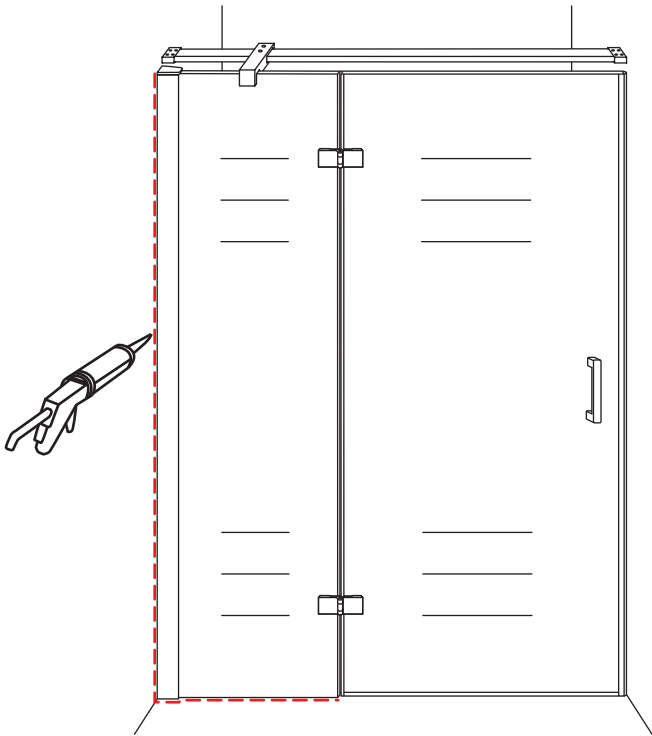

## INSTALLATIE VOORSCHRIFT

Nis swingdeur + vast paneel 140 (60-80) x 200

1400x2000mm

(1385-1400) x 2000mm

Zonder NANO

NANO

beide zijden NANO behandeld

beide zijden NANO behandeld

# 3

Deur links scharnierend

Verwijder de zwarte hoekbeschermers pas als de cabine helemaal is geïnstalleerd!

Deur rechts scharnierend

# 5

**Voorzie alleen de  
buitenzijde van de  
cabine van siliconenkit.**