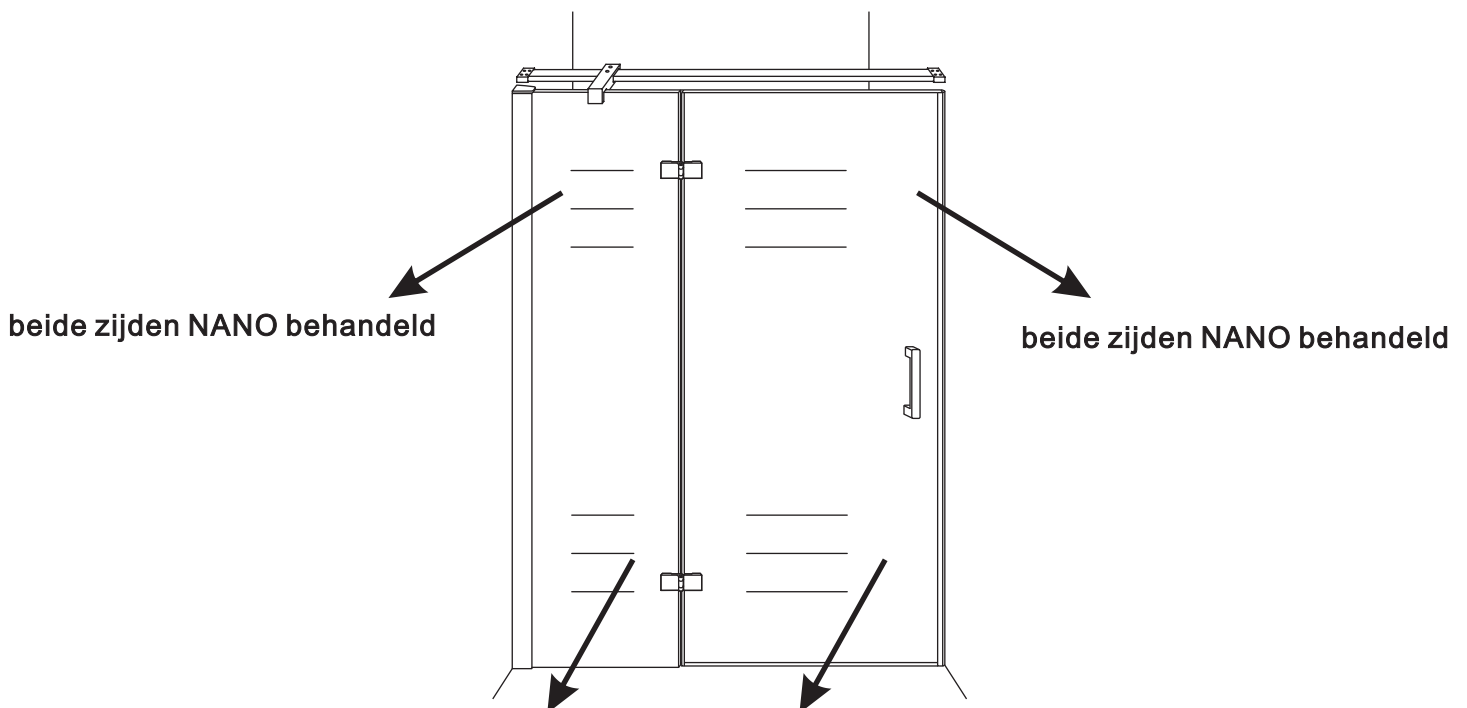

## INSTALLATIE VOORSCHRIFT

Nis swingdeur + vast paneel 140 (60-80) x 200

1400x2000mm

(1385-1400) x 2000mm

Zonder NANO

NANO

beide zijden NANO behandeld

beide zijden NANO behandeld

beide zijden NANO behandeld

**NANO garantie: 5 jaar bij normaal gebruik**

**LET OP: gebruik geen grove scherpe voorwerpen, zoals schuursponsjes of staalwol om het glas schoon te maken.**

1

- |      |      |      |      |      |      |
|------|------|------|------|------|------|
| ① X1 | ② X2 | ③ X1 | ④ X2 | ⑤ X1 | ⑥ X1 |
| ⑦ X1 | ⑧ X2 | ⑨ X1 | ⑩ X1 | ⑪ X1 | ⑫ X1 |
| ⑬ X4 | ⑭ X1 | ⑮ X1 | X11  | X7   |      |