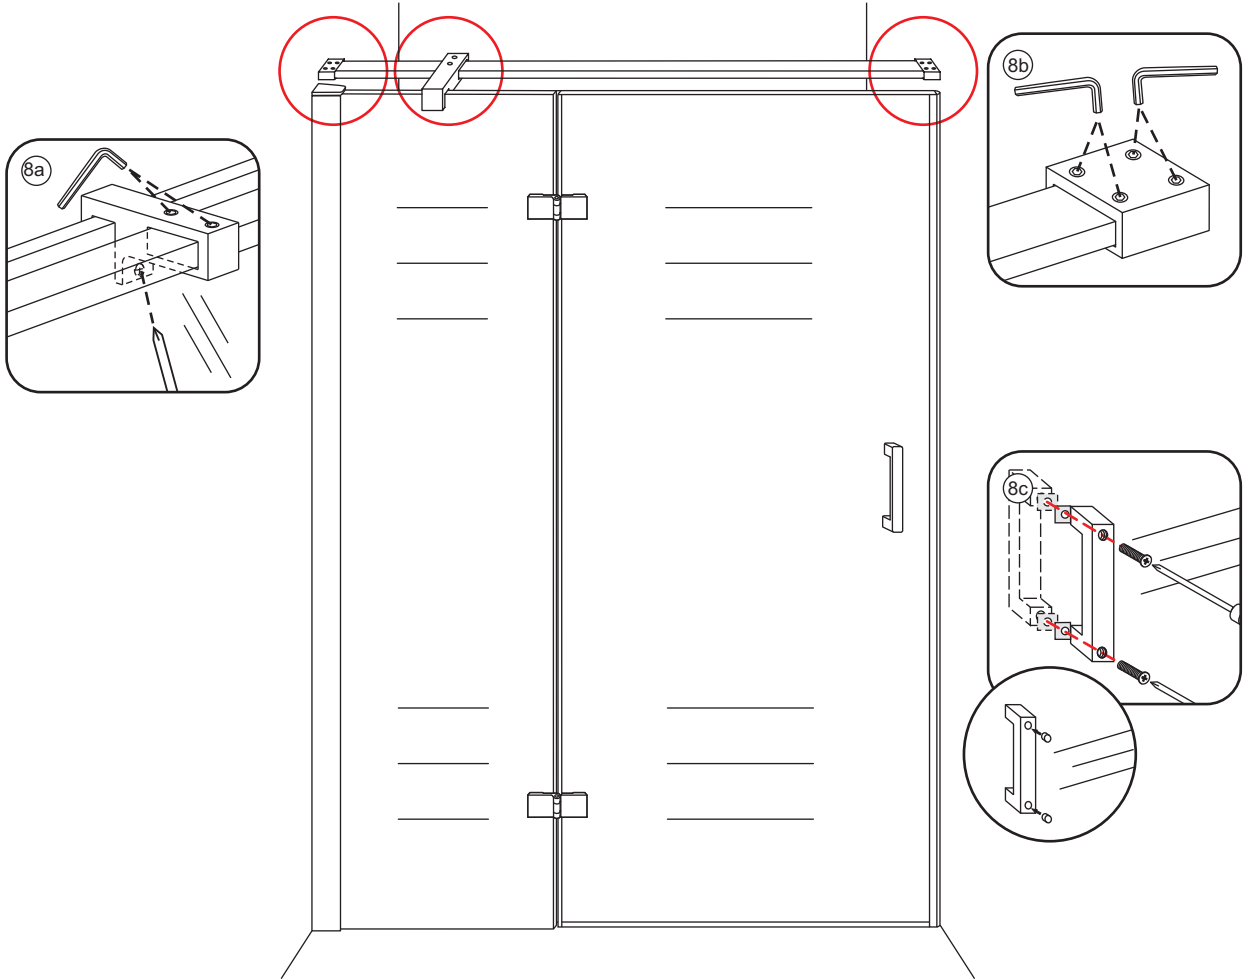

## INSTALLATIE VOORSCHRIFT

Nis swingdeur + vast paneel 140 (60-80) x 200

1400x2000mm

(1385-1400) x 2000mm

Zonder NANO

NANO

beide zijden NANO behandeld

beide zijden NANO behandeld

# 3

Deur links scharnierend

Verwijder de zwarte hoekbeschermers pas als de cabine helemaal is geïnstalleerd!

Deur rechts scharnierend

# 5

**Voorzie alleen de  
buitenzijde van de  
cabine van siliconenkit.**