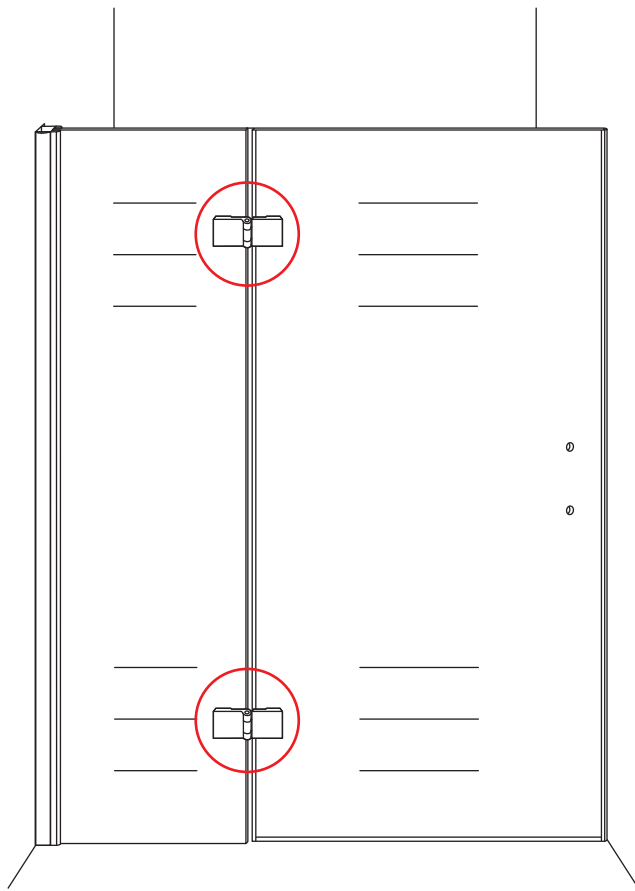

## INSTALLATIE VOORSCHRIFT

Nis swingdeur + vast paneel 140 (60-80) x 200

1400x2000mm

(1385-1400) x 2000mm

Zonder NANO

NANO

beide zijden NANO behandeld

beide zijden NANO behandeld

# 3

Deur links scharnierend

Verwijder de zwarte hoekbeschermers pas als de cabine helemaal is geïnstalleerd!

Deur rechts scharnierend

# 5

**Voorzie alleen de  
buitenzijde van de  
cabine van siliconenkit.**