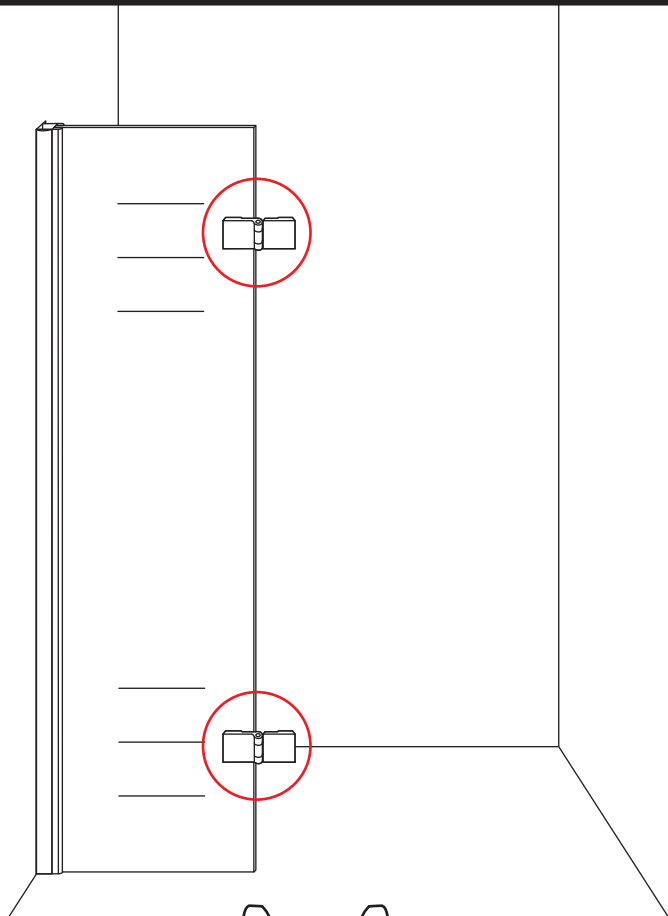

## INSTALLATIE VOORSCHRIFT

Nis swingdeur + vast paneel 140 (60-80) x 200

1400x2000mm

(1385-1400) x 2000mm

Zonder NANO

NANO

beide zijden NANO behandeld

beide zijden NANO behandeld

# 3

Deur links scharnierend

Verwijder de zwarte hoekbeschermers pas als de cabine helemaal is geïnstalleerd!

Deur rechts scharnierend

# 5

**Voorzie alleen de  
buitenzijde van de  
cabine van siliconenkit.**