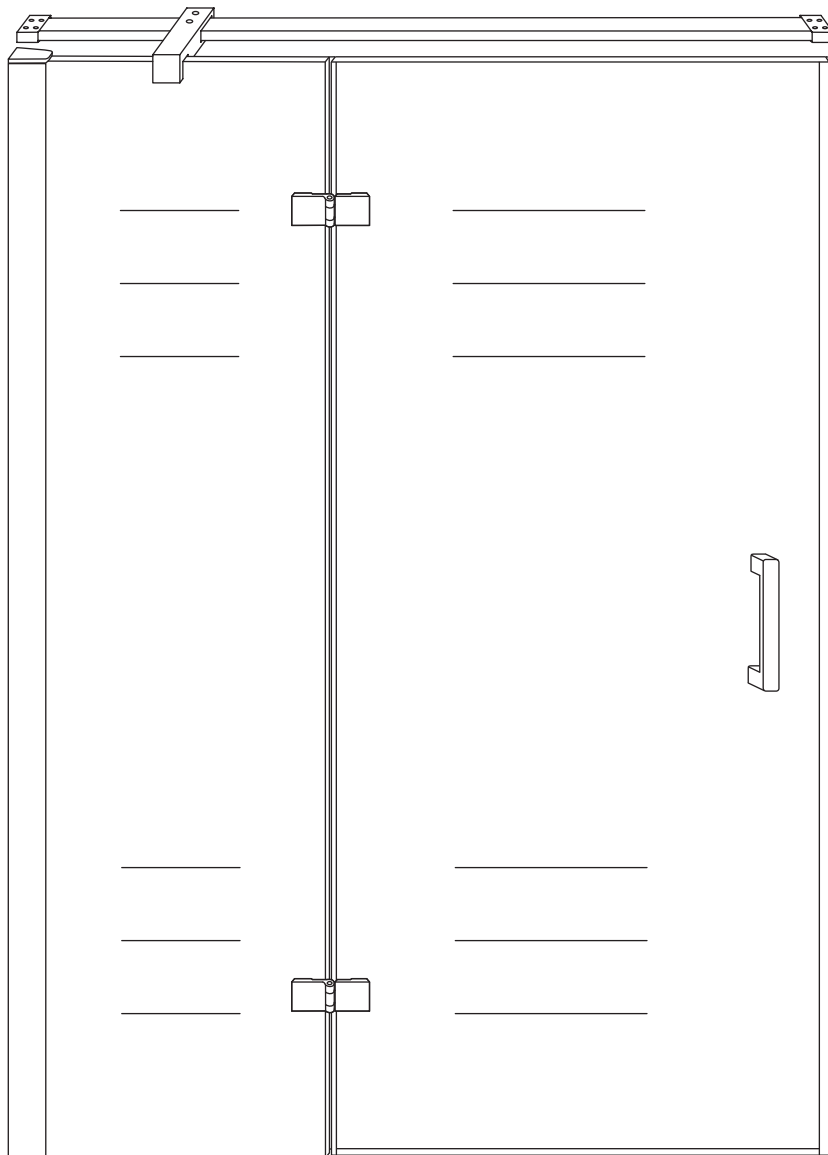

## INSTALLATIE VOORSCHRIFT

Nis swingdeur + vast paneel 140 (60-80) x 200

1400x2000mm

(1385-1400) x 2000mm

Zonder NANO

NANO

beide zijden NANO behandeld

beide zijden NANO behandeld

beide zijden NANO behandeld

**NANO garantie: 5 jaar bij normaal gebruik**

**LET OP: gebruik geen grove scherpe voorwerpen, zoals schuursponsjes of staalwol om het glas schoon te maken.**

1

- |      |      |      |      |      |      |
|------|------|------|------|------|------|
| ① X1 | ② X2 | ③ X1 | ④ X2 | ⑤ X1 | ⑥ X1 |
| ⑦ X1 | ⑧ X2 | ⑨ X1 | ⑩ X1 | ⑪ X1 | ⑫ X1 |
| ⑬ X4 | ⑭ X1 | ⑮ X1 | X11  | X7   |      |