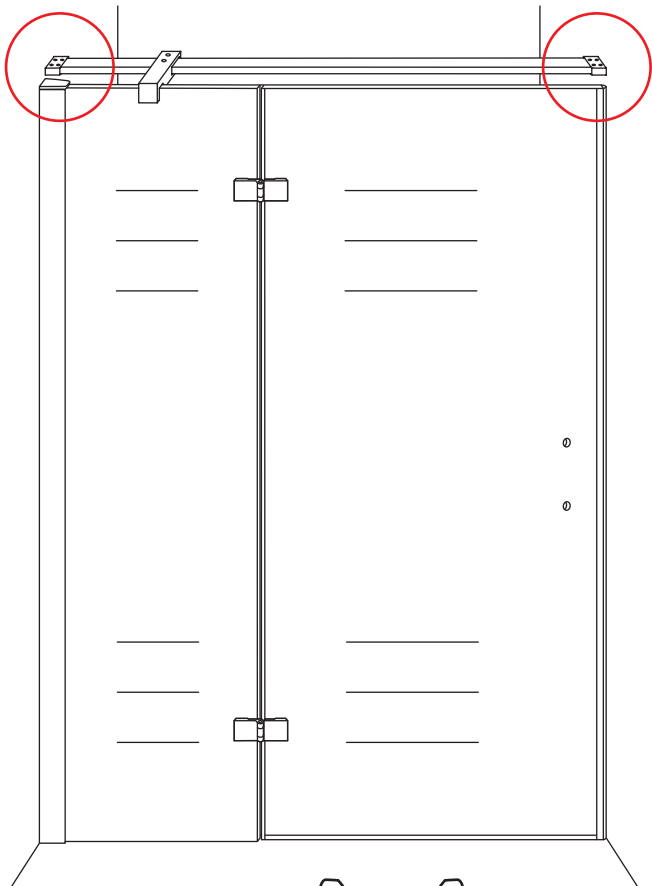

## INSTALLATIE VOORSCHRIFT

Nis swingdeur + vast paneel 140 (60-80) x 200

1400x2000mm

(1385-1400) x 2000mm

Zonder NANO

NANO

beide zijden NANO behandeld

beide zijden NANO behandeld

# 3

Deur links scharnierend

Verwijder de zwarte hoekbeschermers pas als de cabine helemaal is geïnstalleerd!

Deur rechts scharnierend

# 5

**Voorzie alleen de  
buitenzijde van de  
cabine van siliconenkit.**