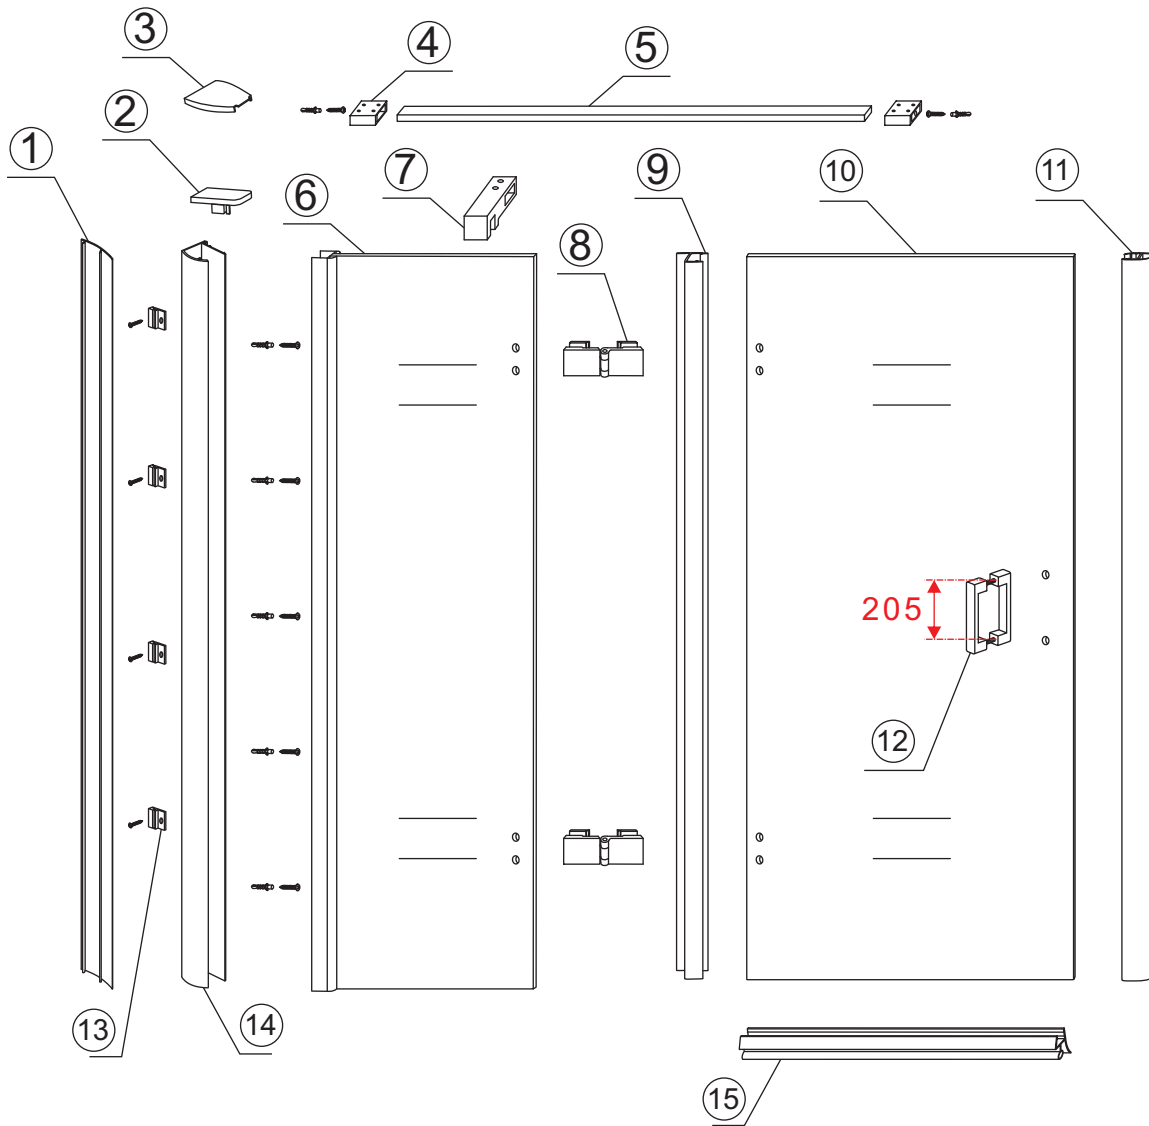

## INSTALLATIE VOORSCHRIFT

Nis swingdeur + vast paneel 140 (60-80) x 200

1400x2000mm

(1385-1400) x 2000mm

Zonder NANO

NANO

beide zijden NANO behandeld

beide zijden NANO behandeld

beide zijden NANO behandeld

**NANO garantie: 5 jaar bij normaal gebruik**

**LET OP: gebruik geen grove scherpe voorwerpen, zoals schuursponsjes of staalwol om het glas schoon te maken.**

1

- |      |      |      |      |      |      |
|------|------|------|------|------|------|
| ① X1 | ② X2 | ③ X1 | ④ X2 | ⑤ X1 | ⑥ X1 |
| ⑦ X1 | ⑧ X2 | ⑨ X1 | ⑩ X1 | ⑪ X1 | ⑫ X1 |
| ⑬ X4 | ⑭ X1 | ⑮ X1 | X11  | X7   |      |

# 3

Deur links scharnierend

Verwijder de zwarte hoekbeschermers pas als de cabine helemaal is geïnstalleerd!

Deur rechts scharnierend

# 5

**Voorzie alleen de  
buitenzijde van de  
cabine van siliconenkit.**