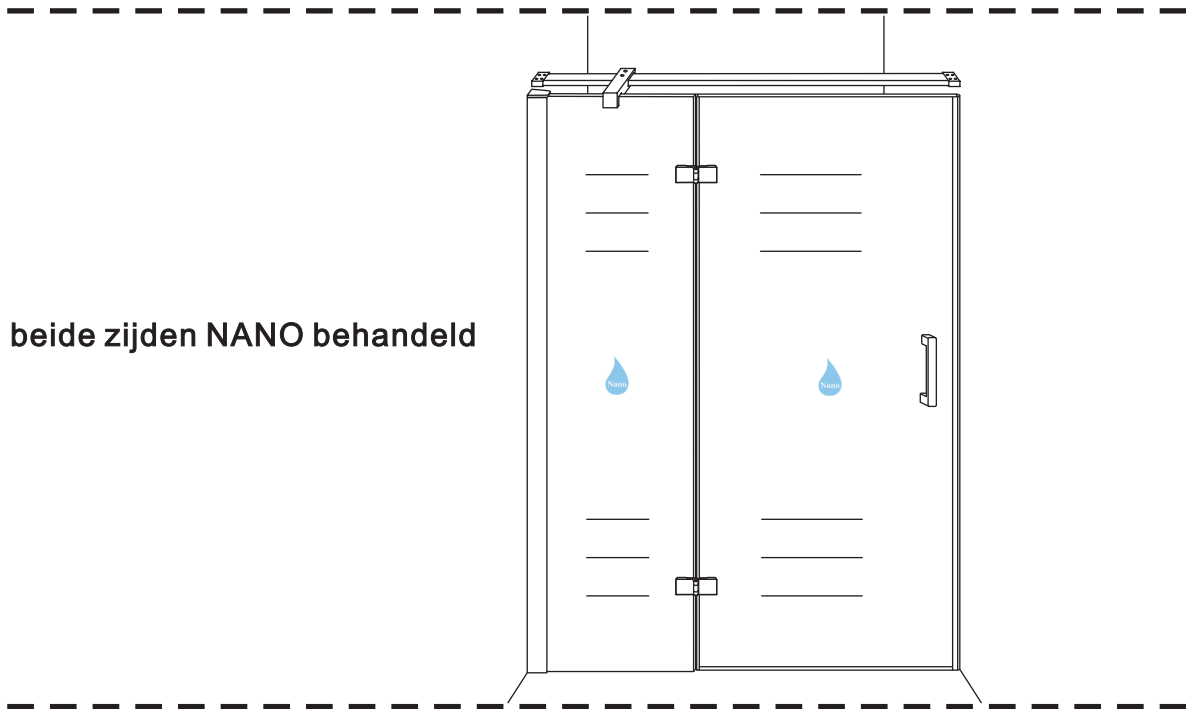

## INSTALLATIE VOORSCHRIFT

Nis swingdeur + vast paneel 140 (60-80) x 200

1400x2000mm

(1385-1400) x 2000mm

Zonder NANO

NANO

beide zijden NANO behandeld

beide zijden NANO behandeld

beide zijden NANO behandeld

**NANO garantie: 5 jaar bij normaal gebruik**

**LET OP: gebruik geen grove scherpe voorwerpen, zoals schuursponsjes of staalwol om het glas schoon te maken.**

1

- |      |      |      |      |      |      |
|------|------|------|------|------|------|
| ① X1 | ② X2 | ③ X1 | ④ X2 | ⑤ X1 | ⑥ X1 |
| ⑦ X1 | ⑧ X2 | ⑨ X1 | ⑩ X1 | ⑪ X1 | ⑫ X1 |
| ⑬ X4 | ⑭ X1 | ⑮ X1 | X11  | X7   |      |