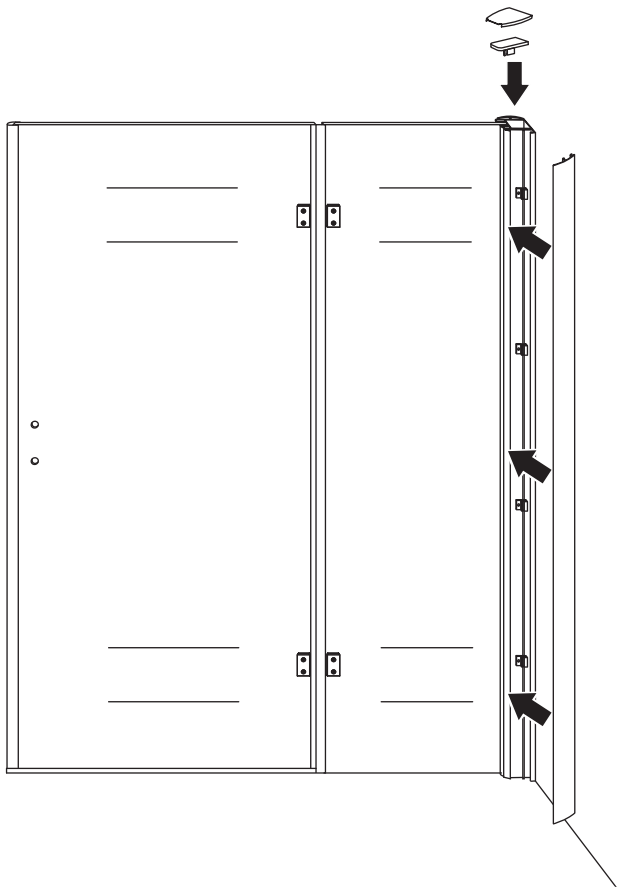

## INSTALLATIE VOORSCHRIFT

Nis swingdeur + vast paneel 140 (60-80) x 200

1400x2000mm

(1385-1400) x 2000mm

Zonder NANO

NANO

beide zijden NANO behandeld

beide zijden NANO behandeld

# 3

Deur links scharnierend

Verwijder de zwarte hoekbeschermers pas als de cabine helemaal is geïnstalleerd!

Deur rechts scharnierend

# 5

**Voorzie alleen de  
buitenzijde van de  
cabine van siliconenkit.**