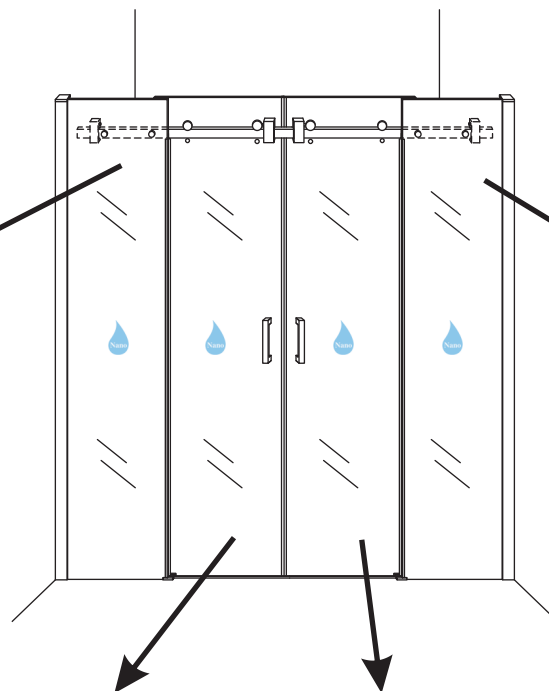

### Slide nis schuifdeur dubbel

1800 x 2000 x 8 mm nano helder glas

Zonder NANO

NANO

beide zijden NANO behandeld

beide zijden NANO behandeld

beide zijden NANO behandeld

**NANO garantie: 2 jaar bij normaal gebruik**