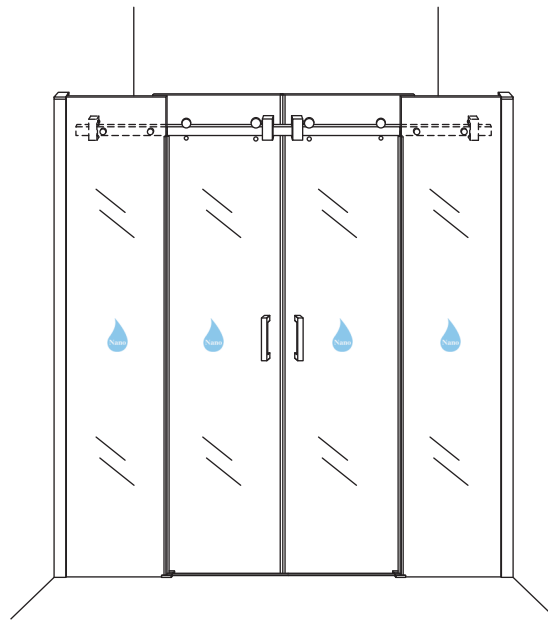

### Slide nis schuifdeur dubbel

1800 x 2000 x 8 mm nano helder glas

Zonder NANO

NANO

beide zijden NANO behandeld

beide zijden NANO behandeld

beide zijden NANO behandeld

**NANO garantie: 2 jaar bij normaal gebruik**