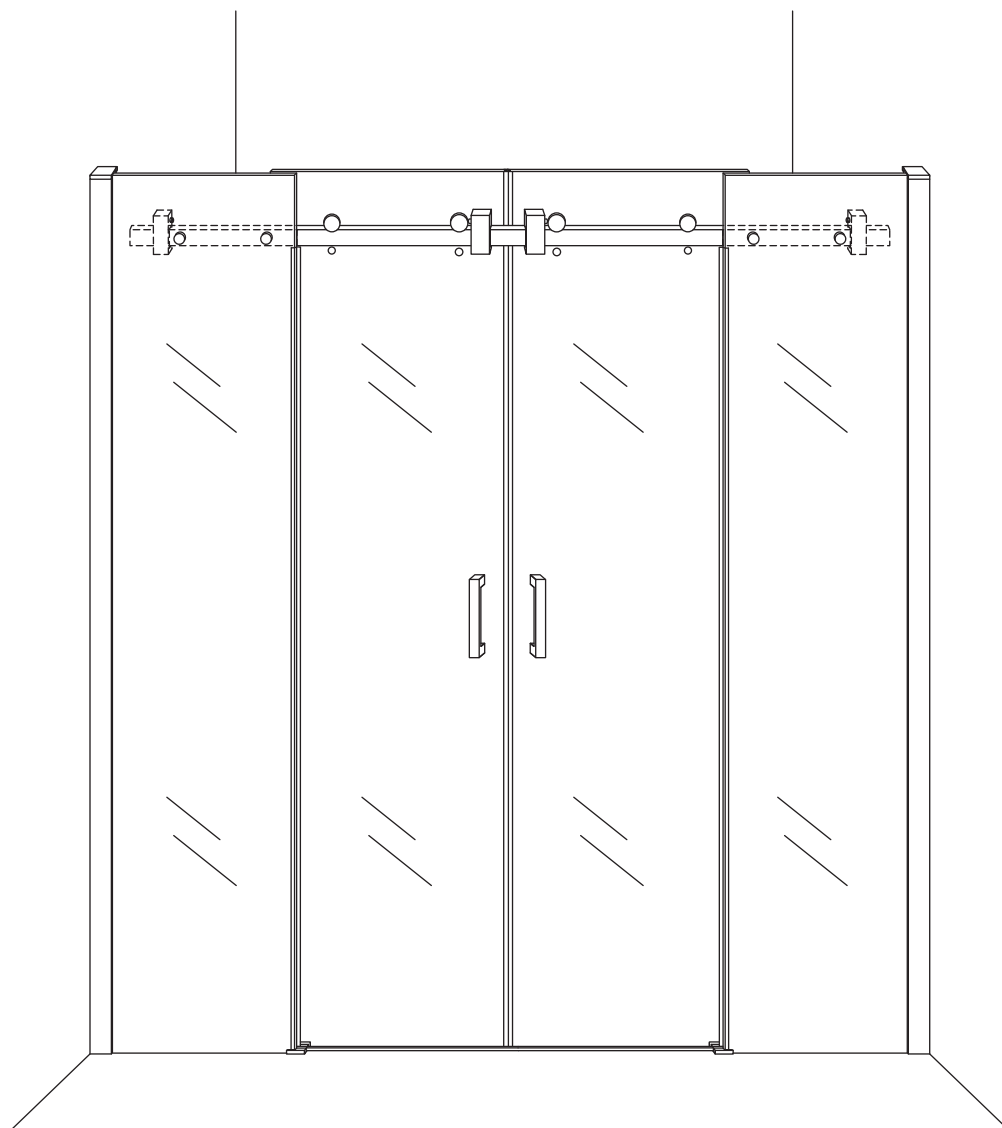

### Slide nis schuifdeur dubbel

1800 x 2000 x 8 mm nano helder glas

Zonder NANO

NANO

beide zijden NANO behandeld

beide zijden NANO behandeld

beide zijden NANO behandeld

**NANO garantie: 2 jaar bij normaal gebruik**